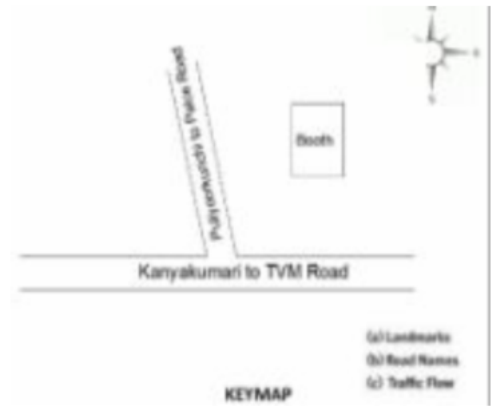

Cad View

Key MAP View