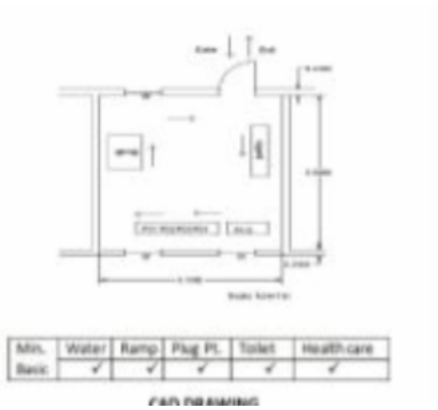

Google Map View

Polling Station Building Front View

Polling Station Front View

Cad View

Key MAP View

1 பெயர் : சபரிகிரிசன் ஈ கோவிந்தபிள்ளை தந்தையின் பெயர்: ஈஸ்வரபிள்ளை கோவிந்தபிள்ளை வீட்டு எண் : 1-48 வயது : 45 பாலினம் : ஆண்	AEK1854447 Photo is available	2 பெயர் : நாராயணன் தந்தையின் பெயர்: கிருஷ்ண பிள்ளை வீட்டு எண் : 4-6ஏ-3 வயது : 76 பாலினம் : ஆண்	AEK2033405 Photo is available	3 பெயர் : கிருஷ்ண குமாரி தந்தையின் பெயர்: நாராயணன் வீட்டு எண் : 4-6ஏ-3 வயது : 70 பாலினம் : பெண்	AEK2033355 Photo is available
4 பெயர் : அனு தந்தையின் பெயர்: நாராயணன் வீட்டு எண் : 4-6ஏ-3 வயது : 44 பாலினம் : ஆண்	AEK2033413 Photo is available	5 பெயர் : மனு தந்தையின் பெயர்: நாராயணன் வீட்டு எண் : 4-6ஏ-3 வயது : 41 பாலினம் : ஆண்	AEK2036002 Photo is available	6 பெயர் : சுப்புலட்சுமி கணவர் பெயர்: நாராயணபிள்ளை - வீட்டு எண் : 6-1 வயது : 68 பாலினம் : பெண்	KVF3089430 Photo is available
7 பெயர் : ஸீமாறோஸ் கணவர் பெயர்: லூக்காஸ் - வீட்டு எண் : 6-2 வயது : 56 பாலினம் : பெண்	AEK2736072 Photo is available	8 பெயர் : அபிஷா - தந்தையின் பெயர்: லூக்காஸ் - வீட்டு எண் : 6-2 வயது : 29 பாலினம் : பெண்	AEK1760180 Photo is available	9 பெயர் : செளமியா - தந்தையின் பெயர்: ராமசந்திரன் - வீட்டு எண் : 6-2ஏ வயது : 29 பாலினம் : பெண்	AEK1711969 Photo is available
10 பெயர் : அருள்சேவியர் தந்தையின் பெயர்: மரியமிக் கேல் - வீட்டு எண் : 6-2B வயது : 48 பாலினம் : ஆண்	AEK0109082 Photo is available	11 பெயர் : அஜித் ஜெனிலா கணவர் பெயர்: அருள் சேவியர் - வீட்டு எண் : 6-2B வயது : 42 பாலினம் : பெண்	AEK0109090 Photo is available	12 பெயர் : விஜிஸ் தந்தையின் பெயர்: வின்சென்ட் வீட்டு எண் : 6-2B வயது : 23 பாலினம் : ஆண்	AEK2906733 Photo is available
13 பெயர் : அ அபிநயா தாயின் பெயர்: த அஜித் ஜெனிலா வீட்டு எண் : 6/2பி வயது : 19 பாலினம் : பெண்	AEK3216017 Photo is available	14 பெயர் : அபர்ணா அ தாயின் பெயர்: த அஜித் ஜெனிலா வீட்டு எண் : 6/2பி வயது : 19 பாலினம் : பெண்	AEK3216025 Photo is available	15 பெயர் : நிர்மலாராணி கணவர் பெயர்: வின்சென்ட் - வீட்டு எண் : 6-2B-2 வயது : 51 பாலினம் : பெண்	KVF1832682 Photo is available
16 பெயர் : வின்சென்ட் - தந்தையின் பெயர்: மரிய மிக் கேல் - வீட்டு எண் : 6-2D வயது : 58 பாலினம் : ஆண்	AEK1581560 Photo is available	17 பெயர் : வினிஸ் தந்தையின் பெயர்: வின்சென்ட் வீட்டு எண் : 6-2D வயது : 28 பாலினம் : ஆண்	AEK1948082 Photo is available	18 பெயர் : பினைஷ் - தந்தையின் பெயர்: பால கிருஷ்ணன் - வீட்டு எண் : 6-4-C வயது : 32 பாலினம் : ஆண்	AEK1581578 Photo is available
19 பெயர் : பிரணாவ் - தந்தையின் பெயர்: பால கிருஷ்ணன் - வீட்டு எண் : 6-4-C வயது : 31 பாலினம் : ஆண்	AEK1581586 Photo is available	20 பெயர் : நாகவினோபூர் தந்தையின் பெயர்: முருகன் - வீட்டு எண் : 6-7A வயது : 38 பாலினம் : பெண்	AEK0109025 Photo is available	21 பெயர் : தேவி - தாயின் பெயர்: பகவதி அம்மா - வீட்டு எண் : 6-7B வயது : 53 பாலினம் : பெண்	AEK1264282 Photo is available
22 பெயர் : கிருஷ்ணானந்தன் தந்தையின் பெயர்: ஈஸ்வரபிள்ளை - வீட்டு எண் : 6-11 வயது : 61 பாலினம் : ஆண்	AEK2736098 Photo is available	23 பெயர் : ஆறுமுகம் பிள்ளை - தாயின் பெயர்: கோசலா - வீட்டு எண் : 6-13 வயது : 42 பாலினம் : ஆண்	AEK1355916 Photo is available	24 பெயர் : மீனாம்பிகா கணவர் பெயர்: பகவதிப்பிள்ளை - வீட்டு எண் : 6-14 வயது : 59 பாலினம் : பெண்	AEK2124030 Photo is available
25 பெயர் : ரஞ்சித் தந்தையின் பெயர்: கிருஷ்ணன் வீட்டு எண் : 6-14A வயது : 27 பாலினம் : ஆண்	AEK2841302 Photo is available	26 பெயர் : ரம்யா தாயின் பெயர்: வனஜா வீட்டு எண் : 6-14ஏ வயது : 25 பாலினம் : பெண்	AEK2922698 Photo is available	27 பெயர் : கோலப்பன் தந்தையின் பெயர்: அய்யப்பிள்ளை - வீட்டு எண் : 6-15 வயது : 59 பாலினம் : ஆண்	AEK2736122 Photo is available
28 பெயர் : ஆஷா - தந்தையின் பெயர்: கோலப்பன் - வீட்டு எண் : 6-15 வயது : 32 பாலினம் : பெண்	AEK1355932 Photo is available	29 பெயர் : மாதவன் தந்தையின் பெயர்: நாராயணபிள்ளை வீட்டு எண் : 6-16 வயது : 48 பாலினம் : ஆண்	KVF3172095 Photo is available	30 பெயர் : பிச்சைமணி தந்தையின் பெயர்: நாராயணபிள்ளை வீட்டு எண் : 6-16 வயது : 46 பாலினம் : ஆண்	KVF1831981 Photo is available