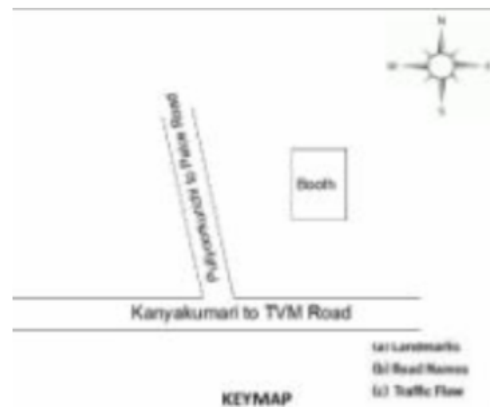

Key MAP View