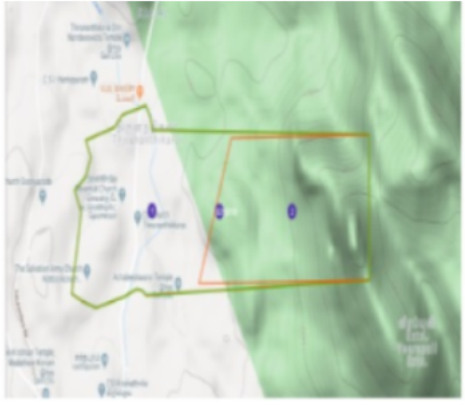

Nazri Naksha