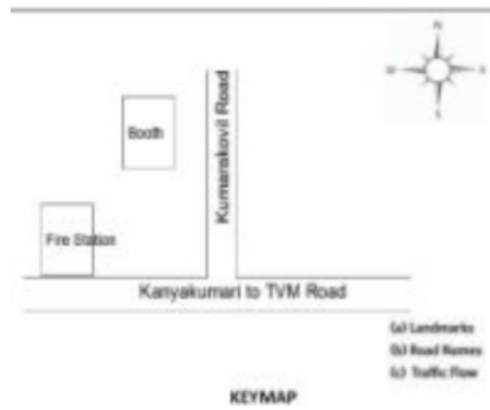

Google Map View

Polling Station Building Front View

Polling Station Front View

Cad View

Key MAP View

1 பெயர் : இராமச்சந்திரன் தந்தையின் பெயர்: குமாரசாமி - வீட்டு எண் : 1-2 வயது : 68 பாலினம் : ஆண்	AEK2602241 Photo is available	2 பெயர் : பார்வதி கணவர் பெயர்: இராமச்சந்திரன் - வீட்டு எண் : 1-2 வயது : 62 பாலினம் : பெண்	AEK2602258 Photo is available	3 பெயர் : காயத்ரி கணவர் பெயர்: குமாரசாமி - வீட்டு எண் : 1-2 வயது : 38 பாலினம் : பெண்	AEK2064566 Photo is available
4 பெயர் : ஜெயராம் தந்தையின் பெயர்: வேணுகுமார் போற்றி வீட்டு எண் : 1/3/1 Sree sahasra mattom வயது : 37 பாலினம் : ஆண்	SOO1082205 Photo is available	5 பெயர் : இராஜேந்திரன் தந்தையின் பெயர்: குட்டன்பிள்ளை - வீட்டு எண் : 1-7 வயது : 71 பாலினம் : ஆண்	AEK2602266 Photo is available	6 பெயர் : ரமாதேவி - கணவர் பெயர்: விஸ்வநாதன் - வீட்டு எண் : 1-7 வயது : 65 பாலினம் : பெண்	AEK1046481 Photo is available
7 பெயர் : விஜயலெட்சுமி கணவர் பெயர்: இராஜேந்திரன் - வீட்டு எண் : 1-7 வயது : 62 பாலினம் : பெண்	AEK2602274 Photo is available	8 பெயர் : சிவமுருகன் - தந்தையின் பெயர்: கிருஷ்ணன் - வீட்டு எண் : 1-7 வயது : 50 பாலினம் : ஆண்	AEK1046580 Photo is available	9 பெயர் : நீலா - கணவர் பெயர்: சிவமுருகன் - வீட்டு எண் : 1-7 வயது : 45 பாலினம் : பெண்	AEK1046572 Photo is available
10 பெயர் : நாகராஜன் தந்தையின் பெயர்: தங்கப்பன் - வீட்டு எண் : 1-8 வயது : 46 பாலினம் : ஆண்	KVF1877554 Photo is available	11 பெயர் : பிரிதா கணவர் பெயர்: ராமகிருஷ்ணன் வீட்டு எண் : 1-10 வயது : 39 பாலினம் : பெண்	AEK1928324 Photo is available	12 பெயர் : கோமதி கணவர் பெயர்: சாஸ்தா பிள்ளை வீட்டு எண் : 1/11ஏ வயது : 60 பாலினம் : பெண்	AEK2942548 Photo is available
13 பெயர் : பவித்ரா தாயின் பெயர்: கோமதி வீட்டு எண் : 1/11ஏ வயது : 23 பாலினம் : பெண்	AEK2942613 Photo is available	14 பெயர் : கிருஷ்ண தாஸ் - தந்தையின் பெயர்: கணேசன் - வீட்டு எண் : 1-11-A வயது : 43 பாலினம் : ஆண்	AEK1377902 Photo is available	15 பெயர் : முருகன் - தந்தையின் பெயர்: கணேசன் - வீட்டு எண் : 1-11-A வயது : 42 பாலினம் : ஆண்	AEK1377910 Photo is available
16 பெயர் : சந்திர கலா - தந்தையின் பெயர்: முருகன் - வீட்டு எண் : 1-11-A வயது : 36 பாலினம் : பெண்	AEK1629997 Photo is available	17 பெயர் : முத்துலெட்சுமி கணவர் பெயர்: குமாரசாமி - வீட்டு எண் : 1-13 வயது : 65 பாலினம் : பெண்	KVF3088622 Photo is available	18 பெயர் : செந்தில் நாயகம் தந்தையின் பெயர்: சொர்ணம் பிள்ளை வீட்டு எண் : 1-14 வயது : 57 பாலினம் : ஆண்	AEK2062396 Photo is available
19 பெயர் : இராமச்சந்திரன் தந்தையின் பெயர்: பால கிருஷ்ணபிள்ளை வீட்டு எண் : 1-16 வயது : 55 பாலினம் : ஆண்	AEK2062206 Photo is available	20 பெயர் : நிஷோர் தந்தையின் பெயர்: சங்கர் வீட்டு எண் : 1-18a வயது : 28 பாலினம் : ஆண்	AEK1928274 Photo is available	21 பெயர் : பூநீபா கணவர் பெயர்: குமாரசாமி - வீட்டு எண் : 1-19 வயது : 45 பாலினம் : பெண்	KVF3088630 Photo is available
22 பெயர் : பொன்னம்பலம் - தந்தையின் பெயர்: குமாரசுவாமி பிள்ளை - வீட்டு எண் : 1-19A வயது : 40 பாலினம் : ஆண்	AEK1511237 Photo is available	23 பெயர் : பெருமாள் - தந்தையின் பெயர்: குமாரசுவாமி பிள்ளை - வீட்டு எண் : 1-19A வயது : 35 பாலினம் : ஆண்	AEK1264506 Photo is available	24 பெயர் : மணிகண்டன் - தந்தையின் பெயர்: மூர்த்தி - வீட்டு எண் : 1-24A வயது : 35 பாலினம் : ஆண்	AEK1219781 Photo is available
25 பெயர் : தங்கராஜ் - தந்தையின் பெயர்: ஆனந்தப்பிள்ளை வீட்டு எண் : 1/25 வயது : 45 பாலினம் : ஆண்	CDR1475813 Photo is available	26 பெயர் : ராஜேஸ்வரி - கணவர் பெயர்: தங்கராஜ் - வீட்டு எண் : 1/25 வயது : 34 பாலினம் : பெண்	IXC0557686 Photo is available	27 பெயர் : சூரஜ் - தந்தையின் பெயர்: சுரேந்திரன் - வீட்டு எண் : 1-25 வயது : 30 பாலினம் : ஆண்	AEK1630102 Photo is available
28 பெயர் : நந்தினி கணவர் பெயர்: சதீஷ் வீட்டு எண் : 1-32 வயது : 32 பாலினம் : பெண்	AEK2062016 Photo is available	29 பெயர் : அர்ச்சுனா தந்தையின் பெயர்: பரமேஸ்வரன் பிள்ளை வீட்டு எண் : 1-33 வயது : 25 பாலினம் : பெண்	AEK2064459 Photo is available	30 பெயர் : பிந்து மு கணவர் பெயர்: கன்னிகணபதி வீட்டு எண் : 1-34ஏ வயது : 41 பாலினம் : பெண்	KVF3088655 Photo is available