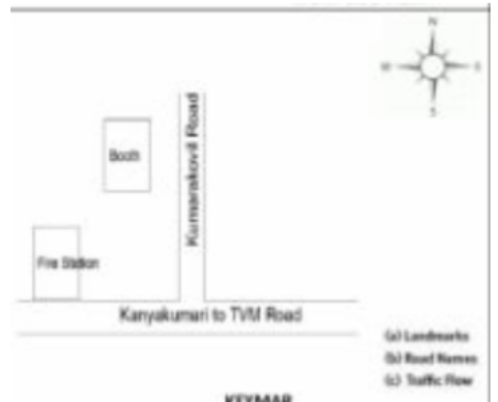

Cad View

Key MAP View