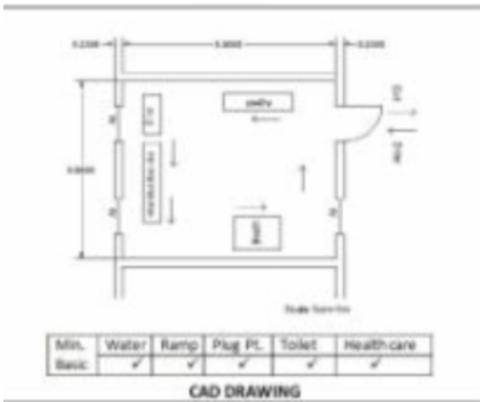

Cad View

Key MAP View