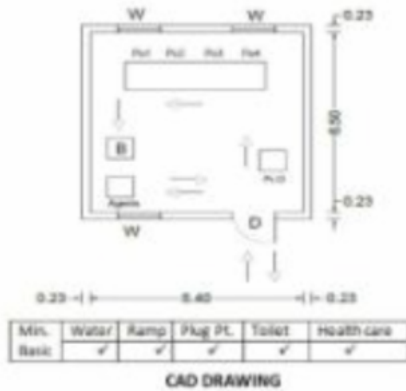

Google Map View

Polling Station Building Front View

Polling Station Front View

Cad View

Key MAP View

1 பெயர் : சிந்து - கணவர் பெயர்: றாபின்சன் - வீட்டு எண் : 1-11 வயது : 44 பாலினம் : பெண் Photo is available	AEK1265842	2 பெயர் : ரெவி தந்தையின் பெயர்: கந்தசுவாமி - வீட்டு எண் : 1-20/8 வயது : 43 பாலினம் : ஆண் Photo is available	KVF2282218	3 பெயர் : ஆல்பர்ட்ஜோஸ் தந்தையின் பெயர்: ராஜேந்திரன் - வீட்டு எண் : 1-47-4 வயது : 36 பாலினம் : ஆண் Photo is available	AEK0116806
4 பெயர் : அமல பெர்னிஷா - தந்தையின் பெயர்: மார்ட்டின் - வீட்டு எண் : 1-47-4 வயது : 34 பாலினம் : பெண் Photo is available	AEK1166966	5 பெயர் : ஆன்றனி சு தந்தையின் பெயர்: சுந்தர் ராஜ் வீட்டு எண் : 1/172 வயது : 22 பாலினம் : ஆண் Photo is available	AEK3213667	6 பெயர் : மெர்லின் ரெக்ஸ் - கணவர் பெயர்: ஆல்வின் ஜோஸ் - வீட்டு எண் : 2 வயது : 47 பாலினம் : பெண் Photo is available	AEK1166941
7 பெயர் : இராம கிருஷ்ணன் - தந்தையின் பெயர்: ரங்கசாமி பிள்ளை வீட்டு எண் : 2-32 வயது : 66 பாலினம் : ஆண் Photo is available	AEK1166958	8 பெயர் : சிபானா - கணவர் பெயர்: நாசர் மீரான் - வீட்டு எண் : 2/162ஏ வயது : 37 பாலினம் : பெண் Photo is available	ZBS0634352	9 பெயர் : சேவியர் - தந்தையின் பெயர்: கபிரியேல் - வீட்டு எண் : 2-233 வயது : 50 பாலினம் : ஆண் Photo is available	AEK1632314
10 பெயர் : கீதாராணி - கணவர் பெயர்: சேவியர் - வீட்டு எண் : 2-233 வயது : 41 பாலினம் : பெண் Photo is available	AEK1632298	11 பெயர் : ஷாஜினி தந்தையின் பெயர்: ஐயப்பன் வீட்டு எண் : 2-249/2 வயது : 21 பாலினம் : பெண் Photo is available	AEK3149077	12 பெயர் : நாராயணன் தந்தையின் பெயர்: வேலாயுதன்நாடார் வீட்டு எண் : 2-279 வயது : 60 பாலினம் : ஆண் Photo is available	KVF1070267
13 பெயர் : கிளாடிசன் தந்தையின் பெயர்: ஆண்ட்ரோஸ் வீட்டு எண் : 4-22/7 வயது : 42 பாலினம் : ஆண் Photo is available	AEK3213758	14 பெயர் : ஜினோ - தந்தையின் பெயர்: ஜேசுராஜ் - வீட்டு எண் : 4-24C வயது : 28 பாலினம் : ஆண் Photo is available	AEK1841063	15 பெயர் : அரவிந்த் - தந்தையின் பெயர்: இராஜன் - வீட்டு எண் : 4-56 வயது : 30 பாலினம் : ஆண் Photo is available	AEK1632330
16 பெயர் : சுபேஷா கணவர் பெயர்: அரவிந்த் வீட்டு எண் : 4/61 வயது : 26 பாலினம் : பெண் Photo is available	AEK1992775	17 பெயர் : பாபு தந்தையின் பெயர்: முருகேசன் - வீட்டு எண் : 4-62 வயது : 45 பாலினம் : ஆண் Photo is available	KVF1155738	18 பெயர் : ஆனந்த் தந்தையின் பெயர்: ஜாண்சன் வீட்டு எண் : 4-88 வயது : 27 பாலினம் : ஆண் Photo is available	AEK1930700
19 பெயர் : வேதராஜ் தந்தையின் பெயர்: ஜாண் - வீட்டு எண் : 4-108-1 வயது : 55 பாலினம் : ஆண் Photo is available	AEK0116459	20 பெயர் : கலைசெல்வி கணவர் பெயர்: வேதராஜ் - வீட்டு எண் : 4-108-1 வயது : 54 பாலினம் : பெண் Photo is available	AEK0116467	21 பெயர் : ஜெப் ஷர்மிலா - தந்தையின் பெயர்: வேதராஜ் - வீட்டு எண் : 4-108-1 வயது : 31 பாலினம் : பெண் Photo is available	AEK1632488
22 பெயர் : ஜாண் ஷல்மோன் தந்தையின் பெயர்: வேதராஜ் வீட்டு எண் : 4/108-1 வயது : 29 பாலினம் : ஆண் Photo is available	AEK2985885	23 பெயர் : மரியலின்சென்ட்ராஜ் தந்தையின் பெயர்: இன்னாசிமுத்து - வீட்டு எண் : 4-110-2 வயது : 75 பாலினம் : ஆண் Photo is available	AEK2648483	24 பெயர் : கன்னமரியாள் கணவர் பெயர்: மரியலின்சென்ட்ராஜ் - வீட்டு எண் : 4-110-2 வயது : 66 பாலினம் : பெண் Photo is available	AEK2648491
25 பெயர் : தீபக் டி தந்தையின் பெயர்: ஏ துரை நாடார் வீட்டு எண் : 4/113 வயது : 19 பாலினம் : ஆண் Photo is available	AEK3234267	26 பெயர் : அஜிதா கிறிஸ்டி கணவர் பெயர்: பாபு வீட்டு எண் : 4-149 வயது : 38 பாலினம் : பெண் Photo is available	AEK2844884	27 பெயர் : ராகவ் சுந்தர் தந்தையின் பெயர்: சுந்தர் கோலப்ப பிள்ளை கோலப்ப பிள்ளை வீட்டு எண் : 4/153 வயது : 22 பாலினம் : ஆண் Photo is available	AEK3098159
28 பெயர் : ரஜீத் சுந்தர் தந்தையின் பெயர்: சுந்தர் கோலப்ப பிள்ளை கோலப்ப பிள்ளை வீட்டு எண் : 4/153 வயது : 20 பாலினம் : ஆண் Photo is available	AEK3098167	29 பெயர் : ராதாகிருஷ்ணன் தந்தையின் பெயர்: இராமசுவாமி - வீட்டு எண் : 4-160 வயது : 51 பாலினம் : ஆண் Photo is available	AEK2648509	30 பெயர் : சுனிதா - கணவர் பெயர்: ராதா கிருஷ்ணன் - வீட்டு எண் : 4-160 வயது : 42 பாலினம் : பெண் Photo is available	AEK1705698