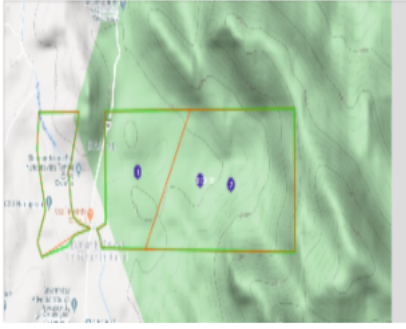

Nazri Naksha