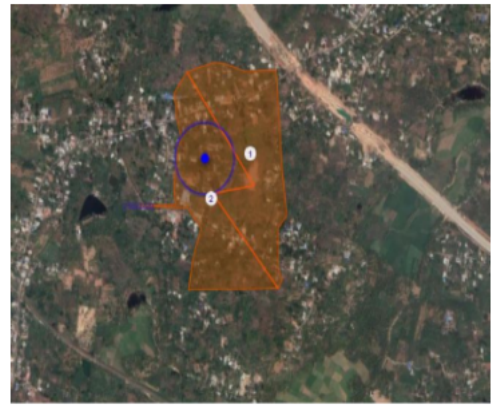

4. வாக்காளர்களின் எண்ணிக்கை

தொடங்கும் வரிசை எண்	முடியும் வரிசை எண்.	நிகர வாக்காளர்களின் எண்ணிக்கை			
		ஆண்	பெண்	மூன்றாம் பாலினம்	மொத்தம்
1	698	348	347	0	695

கையொப்பம்

Nazri Naksha

Google Map View

Polling Station Building Front View