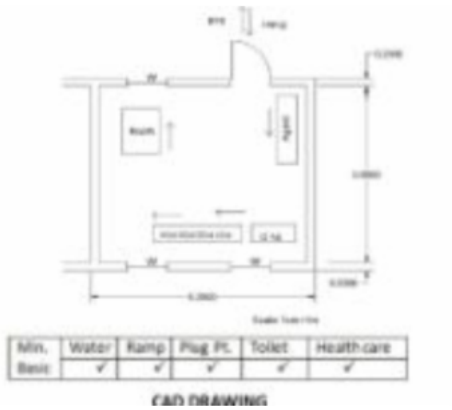

Google Map View

Polling Station Building Front View

Polling Station Front View

Cad View

Key MAP View

1 பெயர் : சாஸ்தாவு தந்தையின் பெயர்: கோலப்பாபிள்ளை - வீட்டு எண் : 8-124 வயது : 77 பாலினம் : ஆண்	AEK2699163 Photo is available	2 பெயர் : பிரேமா - கணவர் பெயர்: மரியசெல்வகுமார் - வீட்டு எண் : 10-7 வயது : 45 பாலினம் : பெண்	AEK1014703 Photo is available	3 பெயர் : மின்னல் ராஜ் தந்தையின் பெயர்: நாராயணன் வீட்டு எண் : 10-103A வயது : 46 பாலினம் : ஆண்	AEK1963727 Photo is available
4 பெயர் : சரண்யா - தந்தையின் பெயர்: கிருஷ்ணபிள்ளை - வீட்டு எண் : 14-1A வயது : 30 பாலினம் : பெண்	AEK1633858 Photo is available	5 பெயர் : பிரவின் - தந்தையின் பெயர்: செல்வராஜ் - வீட்டு எண் : 14-2 வயது : 32 பாலினம் : ஆண்	AEK1595826 Photo is available	6 பெயர் : ஜெனினிஷா தந்தையின் பெயர்: செல்வராஜ் வீட்டு எண் : 14-2A வயது : 28 பாலினம் : பெண்	AEK1934579 Photo is available
7 பெயர் : சோம கல்யாணி தந்தையின் பெயர்: அர்ஜுனன் வீட்டு எண் : 14/7டி வயது : 39 பாலினம் : பெண்	AEK3144722 Photo is available	8 பெயர் : கோபு - தந்தையின் பெயர்: ஆறுமுகம் பிள்ளை - வீட்டு எண் : 14-24 வயது : 35 பாலினம் : ஆண்	AEK1499797 Photo is available	9 பெயர் : பிரகாஷ் - தந்தையின் பெயர்: பரமேஸ்வரன் பிள்ளை - வீட்டு எண் : 14-24 வயது : 32 பாலினம் : ஆண்	AEK1499839 Photo is available
10 பெயர் : ஜானகிராமன் தந்தையின் பெயர்: கங்காதரன் வீட்டு எண் : 14-27ஏ வயது : 45 பாலினம் : ஆண்	KVF3149044 Photo is available	11 பெயர் : சந்தியா - தந்தையின் பெயர்: விஜய குமார் - வீட்டு எண் : 14/28 வயது : 33 பாலினம் : பெண்	AEK1245687 Photo is available	12 பெயர் : ஹரீஷ் தந்தையின் பெயர்: காலன் பிள்ளை வீட்டு எண் : 14/31ஏ வயது : 20 பாலினம் : ஆண்	AEK3144607 Photo is available
13 பெயர் : கங்காதரன் தந்தையின் பெயர்: மாதவன்பிள்ளை - வீட்டு எண் : 14-39 வயது : 67 பாலினம் : ஆண்	KVF2462273 Photo is available	14 பெயர் : ஆனந்தசுஸ்வரி கணவர் பெயர்: கங்காதரன் - வீட்டு எண் : 14-39 வயது : 63 பாலினம் : பெண்	KVF2242741 Photo is available	15 பெயர் : மணிகண்டன் தந்தையின் பெயர்: கங்காதரன் - வீட்டு எண் : 14-39 வயது : 43 பாலினம் : ஆண்	KVF3149028 Photo is available
16 பெயர் : கிஷாந்த் தாயின் பெயர்: ஹேமலதா - வீட்டு எண் : 14-46 வயது : 29 பாலினம் : ஆண்	AEK1750934 Photo is available	17 பெயர் : லதா - தந்தையின் பெயர்: மணிகண்டன் - வீட்டு எண் : 14-50 வயது : 46 பாலினம் : பெண்	AEK1595750 Photo is available	18 பெயர் : பிரபா - தந்தையின் பெயர்: மது - வீட்டு எண் : 14-50 வயது : 40 பாலினம் : பெண்	AEK1595693 Photo is available
19 பெயர் : மரிய ஜெனிலா ஜெயந்தி - கணவர் பெயர்: மகேஸ் - வீட்டு எண் : 14-73 வயது : 36 பாலினம் : பெண்	AEK1499763 Photo is available	20 பெயர் : ஜாண்கென்னடி தந்தையின் பெயர்: செல்லப்பன் - வீட்டு எண் : 18-1 வயது : 62 பாலினம் : ஆண்	AEK2699171 Photo is available	21 பெயர் : சுசீலா கணவர் பெயர்: ஜாண்கென்னடி - வீட்டு எண் : 18-1 வயது : 52 பாலினம் : பெண்	KVF2244267 Photo is available
22 பெயர் : சமதி கணவர் பெயர்: சின்னத்துரை - வீட்டு எண் : 18-1B வயது : 63 பாலினம் : பெண்	KVF2246528 Photo is available	23 பெயர் : சின்னத்துரை தந்தையின் பெயர்: தங்கையன் - வீட்டு எண் : 18-1B வயது : 60 பாலினம் : ஆண்	KVF2246510 Photo is available	24 பெயர் : கிறிஸ்டி கணவர் பெயர்: சத்தியநேசன் வீட்டு எண் : 18-1C வயது : 66 பாலினம் : பெண்	AEK2844496 Photo is available
25 பெயர் : ஸ்டார்லின் பினோ தந்தையின் பெயர்: சத்தியநேசன் - வீட்டு எண் : 18-1C வயது : 39 பாலினம் : ஆண்	KVF4063442 Photo is available	26 பெயர் : ஷெர்லின் சுஜி - தந்தையின் பெயர்: சத்தியநேசன் - வீட்டு எண் : 18-1C வயது : 30 பாலினம் : ஆண்	AEK1812148 Photo is available	27 பெயர் : சமரசம் தந்தையின் பெயர்: செல்லப்பன் வீட்டு எண் : 18-1டி வயது : 67 பாலினம் : ஆண்	AEK3036845 Photo is available
28 பெயர் : சாந்தி பால்ராஜ் கணவர் பெயர்: பால்ராஜ் வீட்டு எண் : 18/2 வயது : 59 பாலினம் : பெண்	AEK3225117 Photo is available	29 பெயர் : பிரியா கணவர் பெயர்: தாஸ் - வீட்டு எண் : 18-2 வயது : 44 பாலினம் : பெண்	KVF2463529 Photo is available	30 பெயர் : அனந்தபிரபு தந்தையின் பெயர்: பால்ராஜ் - வீட்டு எண் : 18-2 வயது : 36 பாலினம் : ஆண்	KVF4063434 Photo is available