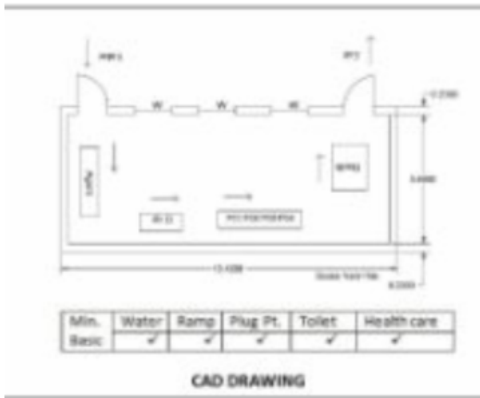

கையொப்பம்

Nazri Naksha

Google Map View

Polling Station Building Front View

Polling Station Front View

Cad View

Key MAP View

| | | | | | |
|---|----------------------------------|--|----------------------------------|---|----------------------------------|
| 1 பெயர் : பழனி - தந்தையின் பெயர்: கறுத்தான் - வீட்டு எண் : 8-A வயது : 54 பாலினம் : ஆண் | AEK1596428 Photo is available | 2 பெயர் : விக்கேஷ் - தந்தையின் பெயர்: பழனி - வீட்டு எண் : 8-A வயது : 32 பாலினம் : ஆண் | AEK1596444 Photo is available | 3 பெயர் : ஜெயபிரகாஷ் தந்தையின் பெயர்: தாணுபிள்ளை வீட்டு எண் : 15/1 வயது : 53 பாலினம் : ஆண் | AEK2886752 Photo is available |
| 4 பெயர் : பராசக்தி கணவர் பெயர்: ஜெயபிரகாஷ் வீட்டு எண் : 15/1 வயது : 50 பாலினம் : பெண் | AEK2886802 Photo is available | 5 பெயர் : நிஷா தந்தையின் பெயர்: ஜெயபிரகாஷ் வீட்டு எண் : 15/1 வயது : 24 பாலினம் : பெண் | AEK2887784 Photo is available | 6 பெயர் : லீலாபாய் கணவர் பெயர்: தேவராஜ் - வீட்டு எண் : 15-2 வயது : 77 பாலினம் : பெண் | AEK2703379 Photo is available |
| 7 பெயர் : முருகேசன் தந்தையின் பெயர்: தர்மகண் - வீட்டு எண் : 15-2 வயது : 69 பாலினம் : ஆண் | AEK2703387 Photo is available | 8 பெயர் : இராணி கணவர் பெயர்: முருகேசன் - வீட்டு எண் : 15-2 வயது : 61 பாலினம் : பெண் | AEK2703395 Photo is available | 9 பெயர் : நாகராஜன் தந்தையின் பெயர்: பத்மநாபன் - வீட்டு எண் : 15-4 வயது : 64 பாலினம் : ஆண் | KVF2245611 Photo is available |
| 10 பெயர் : சுலோச்சனா இதரர் பெயர்: நாகராஜன் - வீட்டு எண் : 15-4 வயது : 57 பாலினம் : பெண் | AEK2703411 Photo is available | 11 பெயர் : ஜாய் ஜெயினி கணவர் பெயர்: ஜெகன் வீட்டு எண் : 15-5ஃப்ட வயது : 39 பாலினம் : பெண் | AEK2085041 Photo is available | 12 பெயர் : செந்தில்முருகன் - தந்தையின் பெயர்: ஐயாதுரை - வீட்டு எண் : 15/5 ஹ வயது : 38 பாலினம் : ஆண் | XAD1166313 Photo is available |
| 13 பெயர் : காமாட்சிஅம்மா கணவர் பெயர்: சிவதாணுபிள்ளை - வீட்டு எண் : 15-6 வயது : 82 பாலினம் : பெண் | AEK2703429 Photo is available | 14 பெயர் : ஜானகி தந்தையின் பெயர்: தாஸ் - வீட்டு எண் : 15-6 வயது : 55 பாலினம் : பெண் | AEK2703445 Photo is available | 15 பெயர் : கணேசன் தந்தையின் பெயர்: குமாரகண் - வீட்டு எண் : 15-6A வயது : 60 பாலினம் : ஆண் | AEK0134437 Photo is available |
| 16 பெயர் : அபிதா தந்தையின் பெயர்: கணேசன் வீட்டு எண் : 15-6ஏ வயது : 25 பாலினம் : பெண் | AEK2886745 Photo is available | 17 பெயர் : தாஸ் தந்தையின் பெயர்: சிவதாணுபிள்ளை - வீட்டு எண் : 15-6B வயது : 53 பாலினம் : ஆண் | AEK2703452 Photo is available | 18 பெயர் : ரிச்சு கணவர் பெயர்: ராஜேஷ்சிங் வீட்டு எண் : 15-6F வயது : 26 பாலினம் : பெண் | AEK2843332 Photo is available |
| 19 பெயர் : கனகமணி தந்தையின் பெயர்: நீவன் - வீட்டு எண் : 15-7 வயது : 72 பாலினம் : ஆண் | KVF3296647 Photo is available | 20 பெயர் : சரஸ்வதி கணவர் பெயர்: கனகமணி - வீட்டு எண் : 15-7 வயது : 68 பாலினம் : பெண் | KVF3134616 Photo is available | 21 பெயர் : ஆகாஷ் தந்தையின் பெயர்: மனோகரன் வீட்டு எண் : 15-7-7 வயது : 25 பாலினம் : ஆண் | AEK2843381 Photo is available |
| 22 பெயர் : சபரிஷ் கண்ணன் - தந்தையின் பெயர்: கனகமணி - வீட்டு எண் : 15-7-9B வயது : 34 பாலினம் : ஆண் | AEK1500396 Photo is available | 23 பெயர் : சுந்தரேசன் தந்தையின் பெயர்: குமாரக்கண் - வீட்டு எண் : 15-7A வயது : 66 பாலினம் : ஆண் | KVF3134624 Photo is available | 24 பெயர் : சுசீலா கணவர் பெயர்: சுந்தரேசன் வீட்டு எண் : 15-7A வயது : 58 பாலினம் : பெண் | AEK2703460 Photo is available |
| 25 பெயர் : சுனில் - தந்தையின் பெயர்: சுந்தரேசன் - வீட்டு எண் : 15-7A வயது : 34 பாலினம் : ஆண் | AEK1890961 Photo is available | 26 பெயர் : சுபிதா - தந்தையின் பெயர்: சுந்தரேசன் - வீட்டு எண் : 15-7A வயது : 30 பாலினம் : பெண் | AEK1596451 Photo is available | 27 பெயர் : சரோஜினி கணவர் பெயர்: பால்ராஜ் - வீட்டு எண் : 15-7B வயது : 60 பாலினம் : பெண் | KVF2245348 Photo is available |
| 28 பெயர் : ஷோபா கணவர் பெயர்: மைக்கில் ராஜ் வீட்டு எண் : 15-7பி வயது : 38 பாலினம் : பெண் | AEK1971407 Photo is available | 29 பெயர் : ஜெகநாதன் - தந்தையின் பெயர்: இராமசுவாமி - வீட்டு எண் : 15-7C வயது : 75 பாலினம் : ஆண் | AEK1500552 Photo is available | 30 பெயர் : ரெத்தின பாய் - கணவர் பெயர்: ஜெகநாதன் - வீட்டு எண் : 15-7c வயது : 71 பாலினம் : பெண் | AEK1750439 Photo is available |