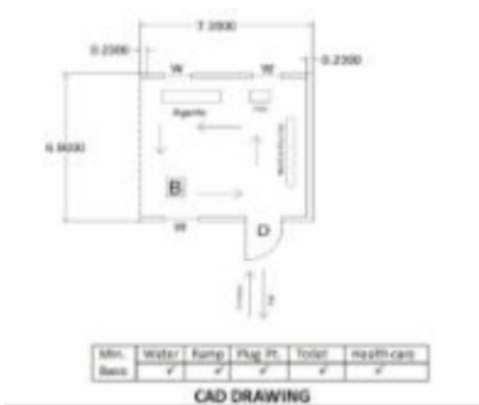

Google Map View

Polling Station Building Front View

Polling Station Front View

Cad View

Key MAP View

1 பெயர் : அசோகன் தந்தையின் பெயர்: சுகுமாரன் - வீட்டு எண் : 1 வயது : 62 பாலினம் : ஆண்	AEK2195113 Photo is available	2 பெயர் : பிந்து கணவர் பெயர்: அசோகன் - வீட்டு எண் : 1 வயது : 55 பாலினம் : பெண்	AEK2195121 Photo is available	3 பெயர் : அம்பிகா கணவர் பெயர்: சுகுமாரன் வீட்டு எண் : 1-178 வயது : 57 பாலினம் : பெண்	AEK2869055 Photo is available
4 பெயர் : சதாசிவன் தந்தையின் பெயர்: ராகவன் - வீட்டு எண் : 2 வயது : 69 பாலினம் : ஆண்	AEK2195139 Photo is available	5 பெயர் : சசீலா கணவர் பெயர்: சதாசிவன் - வீட்டு எண் : 2 வயது : 66 பாலினம் : பெண்	AEK2195147 Photo is available	6 பெயர் : மணிகண்டன் தாயின் பெயர்: ஸ்ரீகுமாரி - வீட்டு எண் : 2-5D வயது : 44 பாலினம் : ஆண்	GLH3200284 Photo is available
7 பெயர் : கார்த்திகேயன் தந்தையின் பெயர்: சேகரன் - வீட்டு எண் : 3 வயது : 66 பாலினம் : ஆண்	AEK2195154 Photo is available	8 பெயர் : வசந்தா கணவர் பெயர்: கார்த்திகேயன் - வீட்டு எண் : 3 வயது : 56 பாலினம் : பெண்	AEK2195162 Photo is available	9 பெயர் : சிந்து கணவர் பெயர்: சந்திரசேகரன் - வீட்டு எண் : 5 வயது : 56 பாலினம் : பெண்	AEK2195170 Photo is available
10 பெயர் : சூமி தந்தையின் பெயர்: சசிசுமார் வீட்டு எண் : 6/69 வயது : 26 பாலினம் : பெண்	AEK2012441 Photo is available	11 பெயர் : தினேஷ் குமார் தந்தையின் பெயர்: கோபுசுமார் வீட்டு எண் : 6-128A வயது : 26 பாலினம் : ஆண்	AEK2868990 Photo is available	12 பெயர் : வித்யா கணவர் பெயர்: ஸ்ரீனிமோன் வீட்டு எண் : 6-149/1 வயது : 33 பாலினம் : பெண்	AEK3013109 Photo is available
13 பெயர் : கோபிகா எஸ் நாயர் கணவர் பெயர்: ஸ்ரீஜித்மோன் வீட்டு எண் : 6-149/1 வயது : 27 பாலினம் : பெண்	AEK3013083 Photo is available	14 பெயர் : பேபி கணவர் பெயர்: நாகப்பன் - வீட்டு எண் : 7 வயது : 65 பாலினம் : பெண்	AEK2195212 Photo is available	15 பெயர் : கிருஷ்ணபிரியா தந்தையின் பெயர்: நாகப்பன் - வீட்டு எண் : 7 வயது : 46 பாலினம் : பெண்	GLH1869056 Photo is available
16 பெயர் : நவஜீவன் தந்தையின் பெயர்: நாகப்பன் - வீட்டு எண் : 7 வயது : 43 பாலினம் : ஆண்	GLH2640985 Photo is available	17 பெயர் : சிவதாஸ் - தந்தையின் பெயர்: அசோக்குமார் - வீட்டு எண் : 7-1 வயது : 30 பாலினம் : ஆண்	AEK1601848 Photo is available	18 பெயர் : சிவபிரசாத் - தந்தையின் பெயர்: அசோக்குமார் - வீட்டு எண் : 7-1 வயது : 28 பாலினம் : ஆண்	AEK1824424 Photo is available
19 பெயர் : தர்ம ராஜ் - தந்தையின் பெயர்: முத்தையன் - வீட்டு எண் : 7-1B வயது : 61 பாலினம் : ஆண்	AEK1234244 Photo is available	20 பெயர் : கிறிஸ்டல் ஷைலா - கணவர் பெயர்: தர்ம ராஜ் - வீட்டு எண் : 7-1B வயது : 52 பாலினம் : பெண்	AEK1234202 Photo is available	21 பெயர் : எய்லின் டேனிகா தந்தையின் பெயர்: தர்மராஜ் வீட்டு எண் : 7-1B வயது : 25 பாலினம் : பெண்	AEK2081693 Photo is available
22 பெயர் : ஆனல் டி ஷாரோன் தந்தையின் பெயர்: தர்மராஜ் வீட்டு எண் : 7-1b வயது : 24 பாலினம் : ஆண்	AEK2869097 Photo is available	23 பெயர் : மோசஸ் டெய்லி - கணவர் பெயர்: சற்குணம் - வீட்டு எண் : 7-2A வயது : 65 பாலினம் : பெண்	AEK1656958 Photo is available	24 பெயர் : ராபாட் வின்சிலி - தந்தையின் பெயர்: சற்குணம் - வீட்டு எண் : 7-2A வயது : 44 பாலினம் : ஆண்	AEK1656925 Photo is available
25 பெயர் : அனீஷ் ஜாஸ்பின் - கணவர் பெயர்: ராபாட் வின்சிலி - வீட்டு எண் : 7-2A வயது : 39 பாலினம் : பெண்	AEK1656941 Photo is available	26 பெயர் : பிஜூ தந்தையின் பெயர்: ராஜேந்திரன் வீட்டு எண் : 7-2b வயது : 25 பாலினம் : ஆண்	AEK2869402 Photo is available	27 பெயர் : வினு தந்தையின் பெயர்: ராஜேந்திரன் வீட்டு எண் : 7/2B வயது : 24 பாலினம் : ஆண்	AEK2889822 Photo is available
28 பெயர் : ரெத்தின குமார் - தந்தையின் பெயர்: கேசவபிள்ளை - வீட்டு எண் : 7-4 வயது : 55 பாலினம் : ஆண்	AEK1184506 Photo is available	29 பெயர் : உஷா குமாரி - கணவர் பெயர்: ரெத்தினகுமார் - வீட்டு எண் : 7-4 வயது : 46 பாலினம் : பெண்	AEK1184654 Photo is available	30 பெயர் : சந்திரசேகரன்நாயர் தந்தையின் பெயர்: கேசவபிள்ளை வீட்டு எண் : 7-5 வயது : 58 பாலினம் : ஆண்	AEK0185652 Photo is available