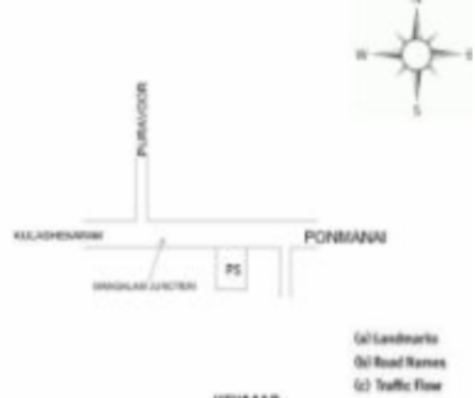

Key MAP View