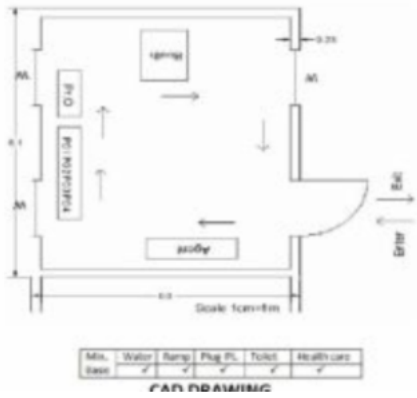

Google Map View

Polling Station Building Front View

Polling Station Front View

Cad View

Key MAP View

1 பெயர் : வசந்த குமாரி - கணவர் பெயர்: விஜயன் - வீட்டு எண் : 1 வயது : 46 பாலினம் : பெண் Photo is available	AEK1269372	2 பெயர் : ஜான்சன் இதரர் பெயர்: சரோஜினி வீட்டு எண் : 1/38 வயது : 66 பாலினம் : ஆண் Photo is available	AEK3043338	3 பெயர் : மணிகண்டன் தந்தையின் பெயர்: ஞானமுத்து வீட்டு எண் : 1-91 வயது : 43 பாலினம் : ஆண் Photo is available	AEK2889970
4 பெயர் : அங்கம்மாள் கணவர் பெயர்: மணிகண்டன் வீட்டு எண் : 1-91 வயது : 42 பாலினம் : பெண் Photo is available	AEK2889962	5 பெயர் : சிவினா தந்தையின் பெயர்: ராஜேந்திரன் வீட்டு எண் : 1/290 வயது : 25 பாலினம் : பெண் Photo is available	AEK3111150	6 பெயர் : ரேஷ்மா - தந்தையின் பெயர்: ரெகு - வீட்டு எண் : 2-9-1A வயது : 28 பாலினம் : பெண் Photo is available	AEK1822196
7 பெயர் : மனோஜ் தந்தையின் பெயர்: மணிகண்டன் வீட்டு எண் : 2-15 வயது : 25 பாலினம் : ஆண் Photo is available	AEK3031440	8 பெயர் : சாந்தி கணவர் பெயர்: சிவதாணு வீட்டு எண் : 2-41 வயது : 52 பாலினம் : பெண் Photo is available	AEK1893601	9 பெயர் : சாரதா கணவர் பெயர்: கிருஷ்ணன் வீட்டு எண் : 2-50 வயது : 31 பாலினம் : பெண் Photo is available	AEK1893684
10 பெயர் : ராதிகா - கணவர் பெயர்: முருகானந்தன் - வீட்டு எண் : 2-103 வயது : 33 பாலினம் : பெண் Photo is available	AEK1269273	11 பெயர் : பவுல் - தந்தையின் பெயர்: ஞானபரணம் - வீட்டு எண் : 2-132 வயது : 53 பாலினம் : ஆண் Photo is available	AEK1387695	12 பெயர் : தங்கம்மாள் தந்தையின் பெயர்: இராமன்காணி - வீட்டு எண் : 2-132 வயது : 45 பாலினம் : பெண் Photo is available	GLH1230986
13 பெயர் : ரெகு - தந்தையின் பெயர்: சிவசங்கரன்காணி - வீட்டு எண் : 2-132A வயது : 51 பாலினம் : ஆண் Photo is available	AEK1513134	14 பெயர் : விஜய குமாரி - தந்தையின் பெயர்: ராமன் - வீட்டு எண் : 2-132A வயது : 47 பாலினம் : பெண் Photo is available	AEK1099860	15 பெயர் : ஸ்ரீஜித் - தந்தையின் பெயர்: ரெகு - வீட்டு எண் : 2-132A வயது : 30 பாலினம் : ஆண் Photo is available	AEK1513381
16 பெயர் : குமாரி கணவர் பெயர்: ஜயப்பன் - வீட்டு எண் : 2-133 வயது : 49 பாலினம் : பெண் Photo is available	GLH1896752	17 பெயர் : ஜயப்பன் - தந்தையின் பெயர்: மாதவன் - வீட்டு எண் : 2-133 வயது : 47 பாலினம் : ஆண் Photo is available	AEK1387539	18 பெயர் : அனீதா தந்தையின் பெயர்: ஜயப்பன் வீட்டு எண் : 2-133 வயது : 28 பாலினம் : பெண் Photo is available	AEK2035327
19 பெயர் : நடராஜன் - தந்தையின் பெயர்: இச்சூட்டிக்காணி - வீட்டு எண் : 2-133-1A வயது : 50 பாலினம் : ஆண் Photo is available	AEK1387588	20 பெயர் : லீலா கணவர் பெயர்: கிருஷ்ணன்குட்டி - வீட்டு எண் : 2-136 வயது : 66 பாலினம் : பெண் Photo is available	AEK2139426	21 பெயர் : பிந்து தந்தையின் பெயர்: வசந்த குமார் வீட்டு எண் : 2-136 வயது : 29 பாலினம் : பெண் Photo is available	AEK2065423
22 பெயர் : விஜய் தந்தையின் பெயர்: சசி - வீட்டு எண் : 2-137 வயது : 37 பாலினம் : ஆண் Photo is available	AEK0000620	23 பெயர் : விஜயன் - தந்தையின் பெயர்: சிவதாஸ் காணி - வீட்டு எண் : 2-138 வயது : 53 பாலினம் : ஆண் Photo is available	AEK1269398	24 பெயர் : விஜி ச தந்தையின் பெயர்: சசி - வீட்டு எண் : 2-138 வயது : 31 பாலினம் : பெண் Photo is available	AEK1387729
25 பெயர் : முத்தையன் - தந்தையின் பெயர்: சுப்பையன் - வீட்டு எண் : 2-139 வயது : 60 பாலினம் : ஆண் Photo is available	AEK1646728	26 பெயர் : கீதா தந்தையின் பெயர்: முத்தையன் வீட்டு எண் : 2-139 வயது : 51 பாலினம் : பெண் Photo is available	AEK2139442	27 பெயர் : விடியா தந்தையின் பெயர்: மோகனன் வீட்டு எண் : 2-140 வயது : 26 பாலினம் : பெண் Photo is available	AEK2065589
28 பெயர் : லியோ தந்தையின் பெயர்: மோகனன் வீட்டு எண் : 2-140 வயது : 26 பாலினம் : ஆண் Photo is available	AEK2065555	29 பெயர் : வில்லன்காணி தந்தையின் பெயர்: செல்லப்பன் - வீட்டு எண் : 2-141 வயது : 55 பாலினம் : ஆண் Photo is available	AEK2139459	30 பெயர் : மீனா கணவர் பெயர்: வில்லன் காணி - வீட்டு எண் : 2-141 வயது : 45 பாலினம் : பெண் Photo is available	AEK2139467