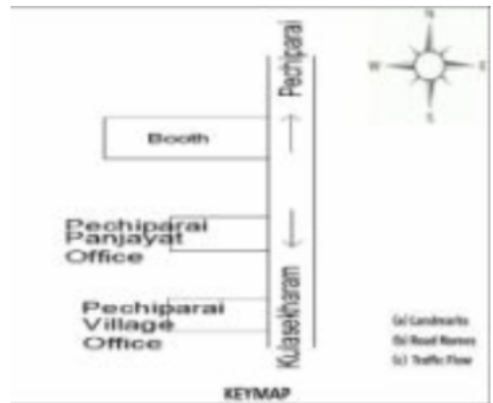

Google Map View

Polling Station Building Front View

Polling Station Front View

Cad View

Key MAP View

1 பெயர் : வசந்த குமாரி - கணவர் பெயர்: விஜயன் - வீட்டு எண் : 1 வயது : 46 பாலினம் : பெண் Photo is available	AEK1269372	2 பெயர் : ஜான்சன் இதரர் பெயர்: சரோஜினி வீட்டு எண் : 1/38 வயது : 66 பாலினம் : ஆண் Photo is available	AEK3043338	3 பெயர் : மணிகண்டன் தந்தையின் பெயர்: ஞானமுத்து வீட்டு எண் : 1-91 வயது : 43 பாலினம் : ஆண் Photo is available	AEK2889970
4 பெயர் : அங்கம்மாள் கணவர் பெயர்: மணிகண்டன் வீட்டு எண் : 1-91 வயது : 42 பாலினம் : பெண் Photo is available	AEK2889962	5 பெயர் : சிவினா தந்தையின் பெயர்: ராஜேந்திரன் வீட்டு எண் : 1/290 வயது : 25 பாலினம் : பெண் Photo is available	AEK3111150	6 பெயர் : ரேஷ்மா - தந்தையின் பெயர்: ரெகு - வீட்டு எண் : 2-9-1A வயது : 28 பாலினம் : பெண் Photo is available	AEK1822196
7 பெயர் : மனோஜ் தந்தையின் பெயர்: மணிகண்டன் வீட்டு எண் : 2-15 வயது : 25 பாலினம் : ஆண் Photo is available	AEK3031440	8 பெயர் : சாந்தி கணவர் பெயர்: சிவதாணு வீட்டு எண் : 2-41 வயது : 52 பாலினம் : பெண் Photo is available	AEK1893601	9 பெயர் : சாரதா கணவர் பெயர்: கிருஷ்ணன் வீட்டு எண் : 2-50 வயது : 31 பாலினம் : பெண் Photo is available	AEK1893684
10 பெயர் : ராதிகா - கணவர் பெயர்: முருகானந்தன் - வீட்டு எண் : 2-103 வயது : 33 பாலினம் : பெண் Photo is available	AEK1269273	11 பெயர் : பவுல் - தந்தையின் பெயர்: ஞானபரணம் - வீட்டு எண் : 2-132 வயது : 53 பாலினம் : ஆண் Photo is available	AEK1387695	12 பெயர் : தங்கம்மாள் தந்தையின் பெயர்: இராமன்காணி - வீட்டு எண் : 2-132 வயது : 45 பாலினம் : பெண் Photo is available	GLH1230986
13 பெயர் : ரெகு - தந்தையின் பெயர்: சிவசங்கரன்காணி - வீட்டு எண் : 2-132A வயது : 51 பாலினம் : ஆண் Photo is available	AEK1513134	14 பெயர் : விஜய குமாரி - தந்தையின் பெயர்: ராமன் - வீட்டு எண் : 2-132A வயது : 47 பாலினம் : பெண் Photo is available	AEK1099860	15 பெயர் : ஸ்ரீஜித் - தந்தையின் பெயர்: ரெகு - வீட்டு எண் : 2-132A வயது : 30 பாலினம் : ஆண் Photo is available	AEK1513381
16 பெயர் : குமாரி கணவர் பெயர்: ஜயப்பன் - வீட்டு எண் : 2-133 வயது : 49 பாலினம் : பெண் Photo is available	GLH1896752	17 பெயர் : ஜயப்பன் - தந்தையின் பெயர்: மாதவன் - வீட்டு எண் : 2-133 வயது : 47 பாலினம் : ஆண் Photo is available	AEK1387539	18 பெயர் : அனீதா தந்தையின் பெயர்: ஜயப்பன் வீட்டு எண் : 2-133 வயது : 28 பாலினம் : பெண் Photo is available	AEK2035327
19 பெயர் : நடராஜன் - தந்தையின் பெயர்: இச்சூட்டிக்காணி - வீட்டு எண் : 2-133-1A வயது : 50 பாலினம் : ஆண் Photo is available	AEK1387588	20 பெயர் : லீலா கணவர் பெயர்: கிருஷ்ணன்குட்டி - வீட்டு எண் : 2-136 வயது : 66 பாலினம் : பெண் Photo is available	AEK2139426	21 பெயர் : பிந்து தந்தையின் பெயர்: வசந்த குமார் வீட்டு எண் : 2-136 வயது : 29 பாலினம் : பெண் Photo is available	AEK2065423
22 பெயர் : விஜய் தந்தையின் பெயர்: சசி - வீட்டு எண் : 2-137 வயது : 37 பாலினம் : ஆண் Photo is available	AEK0000620	23 பெயர் : விஜயன் - தந்தையின் பெயர்: சிவதாஸ் காணி - வீட்டு எண் : 2-138 வயது : 53 பாலினம் : ஆண் Photo is available	AEK1269398	24 பெயர் : விஜி ச தந்தையின் பெயர்: சசி - வீட்டு எண் : 2-138 வயது : 31 பாலினம் : பெண் Photo is available	AEK1387729
25 பெயர் : முத்தையன் - தந்தையின் பெயர்: சுப்பையன் - வீட்டு எண் : 2-139 வயது : 60 பாலினம் : ஆண் Photo is available	AEK1646728	26 பெயர் : கீதா தந்தையின் பெயர்: முத்தையன் வீட்டு எண் : 2-139 வயது : 51 பாலினம் : பெண் Photo is available	AEK2139442	27 பெயர் : விடியா தந்தையின் பெயர்: மோகனன் வீட்டு எண் : 2-140 வயது : 26 பாலினம் : பெண் Photo is available	AEK2065589
28 பெயர் : லியோ தந்தையின் பெயர்: மோகனன் வீட்டு எண் : 2-140 வயது : 26 பாலினம் : ஆண் Photo is available	AEK2065555	29 பெயர் : வில்லன்காணி தந்தையின் பெயர்: செல்லப்பன் - வீட்டு எண் : 2-141 வயது : 55 பாலினம் : ஆண் Photo is available	AEK2139459	30 பெயர் : மீனா கணவர் பெயர்: வில்லன் காணி - வீட்டு எண் : 2-141 வயது : 45 பாலினம் : பெண் Photo is available	AEK2139467