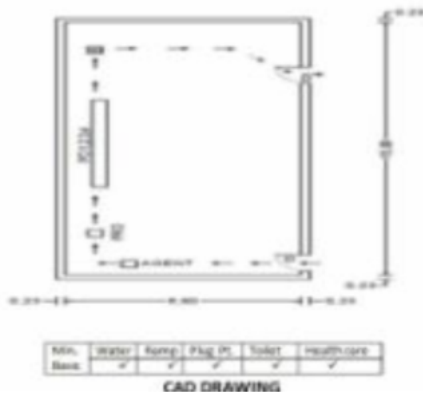

வாக்காளர் பதிவு அலுவலரின்
கையொப்பம்

Nazri Naksha

Google Map View

Polling Station Building Front View

Polling Station Front View

Cad View

Key MAP View

சட்டமன்றத் தொகுதியின் எண் மற்றும் பெயர் : 232-பத்மநாபபுரம்
பிரிவு எண் மற்றும் பெயர் 1-சுருளக்கோடு (வ.கி) மற்றும் (ஊ), பிளாக் 4, மங்களாத்தரை