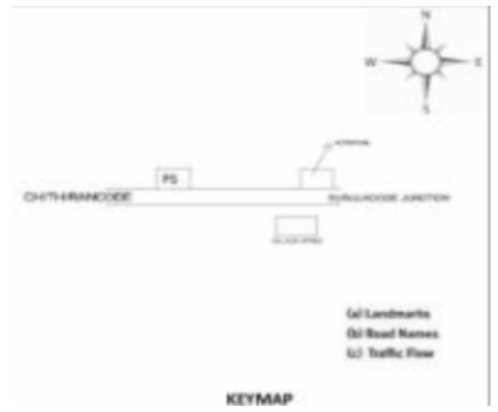

Cad View

Key MAP View