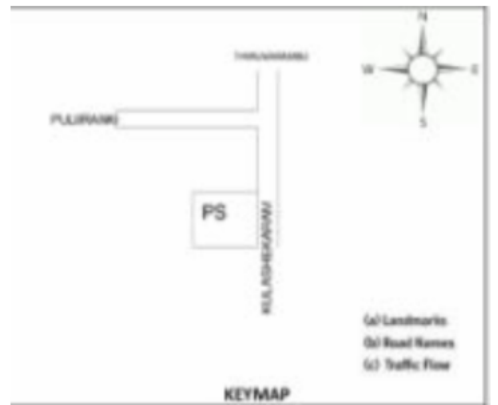

Key MAP View