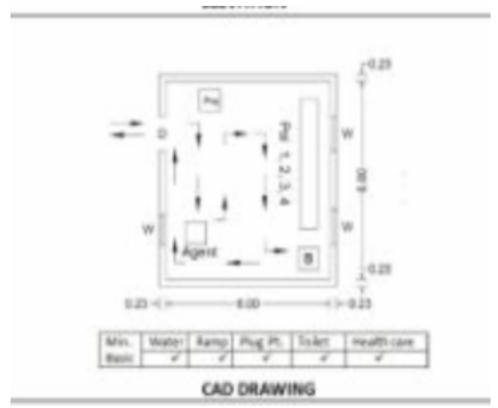

Key MAP View