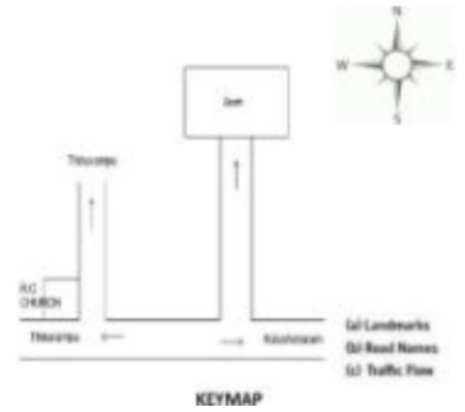

Key MAP View