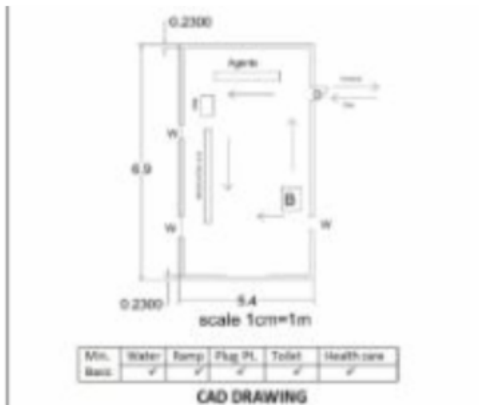

Google Map View

Polling Station Building Front View

Polling Station Front View

Cad View

Key MAP View

1 பெயர் : ஜான் ஹிபஸந் தந்தையின் பெயர்: வில்சன் வீட்டு எண் : 4-73 வயது : 44 பாலினம் : ஆண் Photo is available	AEK2939767	2 பெயர் : அன்பு ஏஞ்சல் கணவர் பெயர்: ஜான் ஹிப்சன் வீட்டு எண் : 4-73 வயது : 39 பாலினம் : பெண் Photo is available	AEK2940302	3 பெயர் : ஜெயின்சிங் தந்தையின் பெயர்: ஆர்ஸ் - வீட்டு எண் : 6-16 வயது : 52 பாலினம் : ஆண் Photo is available	GLH3166469
4 பெயர் : நிர்மலா கணவர் பெயர்: பால்ராஜ் - வீட்டு எண் : 6-36 வயது : 61 பாலினம் : பெண் Photo is available	GLH1987700	S 5 பெயர் : செல்வன் தந்தையின் பெயர்: அருளப்பன் - வீட்டு எண் : 6-36A வயது : 57 பாலினம் : ஆண் DELETED	AEK2255545	S 6 பெயர் : லலிதா கணவர் பெயர்: செல்வன் - வீட்டு எண் : 6-36A வயது : 54 பாலினம் : பெண் DELETED	GLH1988369
S 7 பெயர் : பிபின் தந்தையின் பெயர்: கிறிஸ்டோபர் ராஜ் வீட்டு எண் : 6-36B வயது : 29 பாலினம் : ஆண் DELETED	AEK1875061	S 8 பெயர் : ஜிஜின் தந்தையின் பெயர்: கிறிஸ்டோபர்ராஜ் வீட்டு எண் : 6-36B வயது : 26 பாலினம் : ஆண் DELETED	AEK2089555	S 9 பெயர் : தன்யா - தந்தையின் பெயர்: கிருஷ்ணன் - வீட்டு எண் : 6-39 வயது : 34 பாலினம் : பெண் DELETED	AEK1117563
10 பெயர் : ஸ்ரீ வித்யா ரா கணவர் பெயர்: தே ஜோபி வீட்டு எண் : 6-59பி வயது : 34 பாலினம் : பெண் Photo is available	AEK3176799	11 பெயர் : அனிஷ் ஷர்பின் தந்தையின் பெயர்: அலோசியஸ் வீட்டு எண் : 6-61A வயது : 28 பாலினம் : ஆண் Photo is available	AEK1900828	12 பெயர் : அனிஷ் ஷர்லின் தந்தையின் பெயர்: ஆலோசியஸ் வீட்டு எண் : 6/61ஏ வயது : 25 பாலினம் : ஆண் Photo is available	AEK2897965
S 13 பெயர் : முத்தையன் தந்தையின் பெயர்: வேதக்கண் - வீட்டு எண் : 6-64 வயது : 81 பாலினம் : ஆண் DELETED	GLH1149350	S 14 பெயர் : ஸ்டான்லி தந்தையின் பெயர்: முத்தையன் - வீட்டு எண் : 6-64 வயது : 53 பாலினம் : ஆண் DELETED	AEK2255552	S 15 பெயர் : சுனிதா கணவர் பெயர்: ஸ்டான்லி - வீட்டு எண் : 6-64 வயது : 46 பாலினம் : பெண் DELETED	GLH5016340
S 16 பெயர் : ராஜகுமார் தந்தையின் பெயர்: முத்தையன் - வீட்டு எண் : 6-64 வயது : 45 பாலினம் : ஆண் DELETED	GLH1987049	S 17 பெயர் : மேரி ஷாலினி கணவர் பெயர்: ராஜகுமார் வீட்டு எண் : 6-64 வயது : 36 பாலினம் : பெண் DELETED	AEK1875012	18 பெயர் : ஜெனிஷ் தந்தையின் பெயர்: ராஜரெத்தினம் வீட்டு எண் : 6-65 வயது : 24 பாலினம் : ஆண் Photo is available	AEK2741858
S 19 பெயர் : ராஜகுமார் தந்தையின் பெயர்: ராஜமணி - வீட்டு எண் : 6-67 வயது : 42 பாலினம் : ஆண் DELETED	GLH1985472	S 20 பெயர் : ஜெபகலா கணவர் பெயர்: ஜாஜி வீட்டு எண் : 6-67A வயது : 45 பாலினம் : பெண் DELETED	AEK1874999	S 21 பெயர் : ஷாஜி தந்தையின் பெயர்: தொபியாஸ் வீட்டு எண் : 6-67A வயது : 46 பாலினம் : ஆண் DELETED	GLH1987171
22 பெயர் : ஜெஸ்ஸிளின் பிறினில் தந்தையின் பெயர்: ராஜரெத்தினம் வீட்டு எண் : 6/68ஏ வயது : 23 பாலினம் : பெண் Photo is available	AEK2897874	23 பெயர் : றினோ ஜான் தந்தையின் பெயர்: ஜான் மோகன் ராஜ் வீட்டு எண் : 6-69A வயது : 27 பாலினம் : ஆண் Photo is available	AEK1900729	24 பெயர் : விவிஷா தந்தையின் பெயர்: வெல்சசார் வீட்டு எண் : 6-69B வயது : 27 பாலினம் : பெண் Photo is available	AEK1900737
25 பெயர் : விஷ்மா தந்தையின் பெயர்: வெல்சசார் வீட்டு எண் : 6-69B வயது : 27 பாலினம் : பெண் Photo is available	AEK1900745	26 பெயர் : மேரி கணவர் பெயர்: வில்சன் - வீட்டு எண் : 6-70 வயது : 64 பாலினம் : பெண் Photo is available	AEK2255578	27 பெயர் : அலோசியஸ் தந்தையின் பெயர்: செல்லக்கண் - வீட்டு எண் : 6-70 வயது : 58 பாலினம் : ஆண் Photo is available	AEK2255586
28 பெயர் : சாந்தகுமாரி கணவர் பெயர்: அலோசியஸ் - வீட்டு எண் : 6-70 வயது : 56 பாலினம் : பெண் Photo is available	AEK2255594	29 பெயர் : தங்கராஜ் - தந்தையின் பெயர்: பவுலோஸ் - வீட்டு எண் : 6-71B வயது : 66 பாலினம் : ஆண் Photo is available	AEK1117365	30 பெயர் : ஜெனிஷ் தந்தையின் பெயர்: தங்கராஜ் வீட்டு எண் : 6-71B வயது : 22 பாலினம் : ஆண் Photo is available	AEK3038684