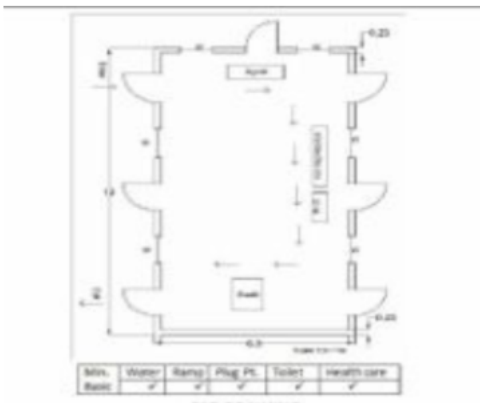

Google Map View

Polling Station Building Front View

Polling Station Front View

Cad View

Key MAP View

சட்டமன்றத் தொகுதியின் எண் மற்றும் பெயர் : 232-பத்மநாபபுரம்
பிரிவு எண் மற்றும் பெயர் - 1-திருவட்டார் (வ.கி), திருவட்டார் (பே), பிளாக் 21, இரட்டைத்தெரு