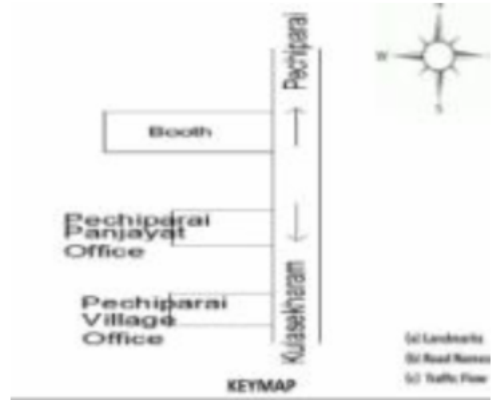

Google Map View

Polling Station Building Front View

Polling Station Front View

Cad View

Key MAP View

சட்டமன்றத் தொகுதியின் எண் மற்றும் பெயர் : 232-பத்மநாபபுரம் பாகம் எண் : 9
பிரிவு எண் மற்றும் பெயர் 1-பேச்சிப்பாறை (வ.கி), பேச்சிப்பாறை (ஊ), பிளாக் 9,12,13, வார்டு 5, காக்கச்சல், துறைநல்லூர்