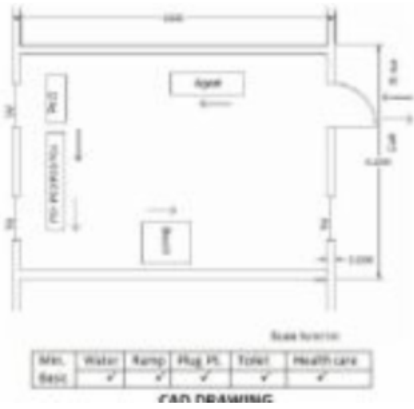

Google Map View

Polling Station Building Front View

Polling Station Front View

Cad View

Key MAP View

சட்டமன்றத் தொகுதியின் எண் மற்றும் பெயர் : 232-பத்மநாபபுரம் பாகம் எண் : 9
பிரிவு எண் மற்றும் பெயர் 1-பேச்சிப்பாறை (வ.கி), பேச்சிப்பாறை (ஊ), பிளாக் 9,12,13, வார்டு 5, காக்கச்சல், துறைநல்லூர்