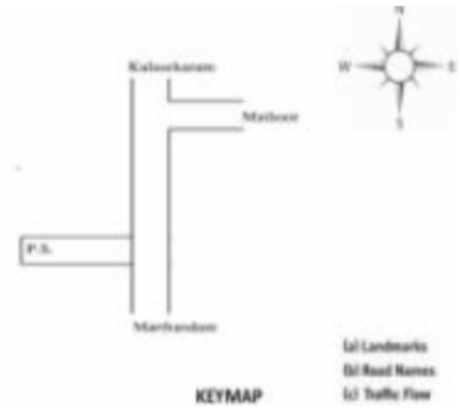

Google Map View

Polling Station Building Front View

Polling Station Front View

Cad View

Key MAP View

1 பெயர் : தேவிகா தந்தையின் பெயர்: பிரபகரன் வீட்டு எண் : 1 வயது : 25 பாலினம் : பெண்	AEK2130987 Photo is available	2 பெயர் : ரவீந்திரன் தந்தையின் பெயர்: முத்துக்குட்டி - வீட்டு எண் : 1-1 வயது : 59 பாலினம் : ஆண்	AEK2577138 Photo is available	3 பெயர் : வனஜகுமாரி கணவர் பெயர்: ரவீந்திரன் - வீட்டு எண் : 1-1 வயது : 49 பாலினம் : பெண்	GLH1714757 Photo is available
4 பெயர் : அரவிந்த் தந்தையின் பெயர்: ரவி வீட்டு எண் : 1/1 வயது : 25 பாலினம் : ஆண்	AEK2074987 Photo is available	5 பெயர் : தினேஷ் நா தந்தையின் பெயர்: நாகேந்திரன் வீட்டு எண் : 1/1-2 வயது : 23 பாலினம் : ஆண்	AEK3080397 Photo is available	6 பெயர் : நெ கி அபின் தந்தையின் பெயர்: நெல்சன் வீட்டு எண் : 1-1/2 வயது : 21 பாலினம் : ஆண்	AEK3074598 Photo is available
7 பெயர் : கிங்ஸ்லி தந்தையின் பெயர்: ரசலையன் வீட்டு எண் : 1-1-3 வயது : 43 பாலினம் : ஆண்	AEK2920080 Photo is available	8 பெயர் : சுஜி கணவர் பெயர்: கிங்ஸ்லி வீட்டு எண் : 1-1-3 வயது : 33 பாலினம் : பெண்	AEK2790988 Photo is available	9 பெயர் : தன லெட்சுமி தந்தையின் பெயர்: சேகர் வீட்டு எண் : 1-1-4 வயது : 46 பாலினம் : பெண்	AEK2790921 Photo is available
10 பெயர் : பாபு சி தந்தையின் பெயர்: சின்ன நாடார் வீட்டு எண் : 1/1-5 வயது : 49 பாலினம் : ஆண்	AEK3068590 Photo is available	11 பெயர் : பாப்பா பா கணவர் பெயர்: பாபு வீட்டு எண் : 1/1-5 வயது : 45 பாலினம் : பெண்	AEK3064805 Photo is available	12 பெயர் : ஏஞ்சல் பபி பா தந்தையின் பெயர்: பாபு வீட்டு எண் : 1/1-5 வயது : 26 பாலினம் : பெண்	AEK3064888 Photo is available
13 பெயர் : அபினேஷ் பா தந்தையின் பெயர்: பாபு சி வீட்டு எண் : 1/1-5 வயது : 24 பாலினம் : ஆண்	AEK3064771 Photo is available	# 14 பெயர் : சசி ஜான் கு தந்தையின் பெயர்: குணசெகரன் வீட்டு எண் : 1-1-12ஏ/1 வயது : 74 பாலினம் : ஆண்	JTS1699115 Photo is available	# 15 பெயர் : மல்லிகா ஜான் கணவர் பெயர்: மலி ஜான் வீட்டு எண் : 1-1-12ஏ/1 வயது : 66 பாலினம் : பெண்	JTS1699123 Photo is available
16 பெயர் : கோபாலகிருஷ்ணன் தாயின் பெயர்: முத்தையன்முமதி - வீட்டு எண் : 1-1-59 வயது : 40 பாலினம் : ஆண்	GLH3209780 Photo is available	17 பெயர் : சுஜின் - தந்தையின் பெயர்: முத்தையன் - வீட்டு எண் : 1-1-59 வயது : 36 பாலினம் : ஆண்	AEK1121318 Photo is available	18 பெயர் : கலாராணி கணவர் பெயர்: அர்னால்டு ஜெபகுமார் வீட்டு எண் : 1-1-112 வயது : 41 பாலினம் : பெண்	AEK1903186 Photo is available
19 பெயர் : மனாஸ் தந்தையின் பெயர்: அப்பாவு - வீட்டு எண் : 1-2 வயது : 78 பாலினம் : ஆண்	AEK2577146 Photo is available	20 பெயர் : நெல்சன் தந்தையின் பெயர்: மனாஸ் - வீட்டு எண் : 1-2 வயது : 50 பாலினம் : ஆண்	AEK2577161 Photo is available	21 பெயர் : நாகேந்திரன் - தந்தையின் பெயர்: அன்பையன் - வீட்டு எண் : 1-2 வயது : 49 பாலினம் : ஆண்	AEK1283498 Photo is available
22 பெயர் : வினோராஜ் தந்தையின் பெயர்: ராஜையன் - வீட்டு எண் : 1-2 வயது : 47 பாலினம் : ஆண்	GLH1715739 Photo is available	23 பெயர் : கலாராணி - கணவர் பெயர்: நாகேந்திரன் - வீட்டு எண் : 1-2 வயது : 46 பாலினம் : பெண்	AEK1121565 Photo is available	24 பெயர் : கில்லாராணி ரா கணவர் பெயர்: நெல்சன் - வீட்டு எண் : 1-2 வயது : 46 பாலினம் : பெண்	GLH1714351 Photo is available
25 பெயர் : செளதா தந்தையின் பெயர்: நாகேந்திரன் வீட்டு எண் : 1-2 வயது : 25 பாலினம் : பெண்	AEK2742500 Photo is available	26 பெயர் : சுகுமார் தந்தையின் பெயர்: நாகமணி - வீட்டு எண் : 1-3 வயது : 57 பாலினம் : ஆண்	AEK2577187 Photo is available	27 பெயர் : கர்ணகுமார் தந்தையின் பெயர்: நாகமணி - வீட்டு எண் : 1-3 வயது : 50 பாலினம் : ஆண்	GLH3017266 Photo is available
28 பெயர் : எல்டன் - தந்தையின் பெயர்: டென்சன் - வீட்டு எண் : 1-3-1 வயது : 52 பாலினம் : ஆண்	AEK1419761 Photo is available	29 பெயர் : விஜய லெட்சுமி. அ கணவர் பெயர்: எல்டன் டெ வீட்டு எண் : 1-3-1 வயது : 40 பாலினம் : பெண்	AEK1419753 Photo is available	30 பெயர் : சுவித்ரா எ வி தந்தையின் பெயர்: எல்டன் வீட்டு எண் : 1/3-1 வயது : 20 பாலினம் : பெண்	AEK3090602 Photo is available