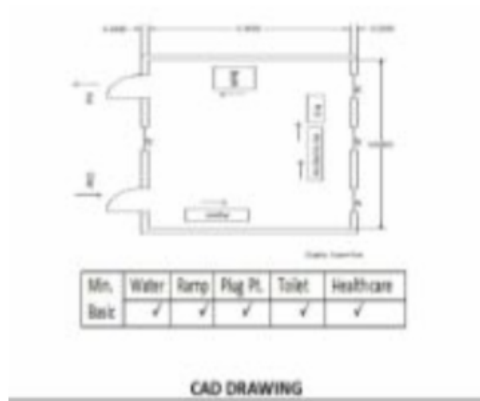

Google Map View

Polling Station Building Front View

Polling Station Front View

Cad View

Key MAP View

1 பெயர் : தேவிகா தந்தையின் பெயர்: பிரபகரன் வீட்டு எண் : 1 வயது : 25 பாலினம் : பெண்	AEK2130987 Photo is available	2 பெயர் : ரவீந்திரன் தந்தையின் பெயர்: முத்துக்குட்டி - வீட்டு எண் : 1-1 வயது : 59 பாலினம் : ஆண்	AEK2577138 Photo is available	3 பெயர் : வனஜகுமாரி கணவர் பெயர்: ரவீந்திரன் - வீட்டு எண் : 1-1 வயது : 49 பாலினம் : பெண்	GLH1714757 Photo is available
4 பெயர் : அரவிந்த் தந்தையின் பெயர்: ரவி வீட்டு எண் : 1/1 வயது : 25 பாலினம் : ஆண்	AEK2074987 Photo is available	5 பெயர் : தினேஷ் நா தந்தையின் பெயர்: நாகேந்திரன் வீட்டு எண் : 1/1-2 வயது : 23 பாலினம் : ஆண்	AEK3080397 Photo is available	6 பெயர் : நெ கி அபின் தந்தையின் பெயர்: நெல்சன் வீட்டு எண் : 1-1/2 வயது : 21 பாலினம் : ஆண்	AEK3074598 Photo is available
7 பெயர் : கிங்ஸ்லி தந்தையின் பெயர்: ரசலையன் வீட்டு எண் : 1-1-3 வயது : 43 பாலினம் : ஆண்	AEK2920080 Photo is available	8 பெயர் : சுஜி கணவர் பெயர்: கிங்ஸ்லி வீட்டு எண் : 1-1-3 வயது : 33 பாலினம் : பெண்	AEK2790988 Photo is available	9 பெயர் : தன லெட்சுமி தந்தையின் பெயர்: சேகர் வீட்டு எண் : 1-1-4 வயது : 46 பாலினம் : பெண்	AEK2790921 Photo is available
10 பெயர் : பாபு சி தந்தையின் பெயர்: சின்ன நாடார் வீட்டு எண் : 1/1-5 வயது : 49 பாலினம் : ஆண்	AEK3068590 Photo is available	11 பெயர் : பாப்பா பா கணவர் பெயர்: பாபு வீட்டு எண் : 1/1-5 வயது : 45 பாலினம் : பெண்	AEK3064805 Photo is available	12 பெயர் : ஏஞ்சல் பபி பா தந்தையின் பெயர்: பாபு வீட்டு எண் : 1/1-5 வயது : 26 பாலினம் : பெண்	AEK3064888 Photo is available
13 பெயர் : அபினேஷ் பா தந்தையின் பெயர்: பாபு சி வீட்டு எண் : 1/1-5 வயது : 24 பாலினம் : ஆண்	AEK3064771 Photo is available	# 14 பெயர் : சசி ஜான் கு தந்தையின் பெயர்: குணசெகரன் வீட்டு எண் : 1-1-12ஏ/1 வயது : 74 பாலினம் : ஆண்	JTS1699115 Photo is available	# 15 பெயர் : மல்லிகா ஜான் கணவர் பெயர்: மலி ஜான் வீட்டு எண் : 1-1-12ஏ/1 வயது : 66 பாலினம் : பெண்	JTS1699123 Photo is available
16 பெயர் : கோபாலகிருஷ்ணன் தாயின் பெயர்: முத்தையன்முமதி - வீட்டு எண் : 1-1-59 வயது : 40 பாலினம் : ஆண்	GLH3209780 Photo is available	17 பெயர் : சுஜின் - தந்தையின் பெயர்: முத்தையன் - வீட்டு எண் : 1-1-59 வயது : 36 பாலினம் : ஆண்	AEK1121318 Photo is available	18 பெயர் : கலாராணி கணவர் பெயர்: அர்னால்டு ஜெபகுமார் வீட்டு எண் : 1-1-112 வயது : 41 பாலினம் : பெண்	AEK1903186 Photo is available
19 பெயர் : மனாஸ் தந்தையின் பெயர்: அப்பாவு - வீட்டு எண் : 1-2 வயது : 78 பாலினம் : ஆண்	AEK2577146 Photo is available	20 பெயர் : நெல்சன் தந்தையின் பெயர்: மனாஸ் - வீட்டு எண் : 1-2 வயது : 50 பாலினம் : ஆண்	AEK2577161 Photo is available	21 பெயர் : நாகேந்திரன் - தந்தையின் பெயர்: அன்பையன் - வீட்டு எண் : 1-2 வயது : 49 பாலினம் : ஆண்	AEK1283498 Photo is available
22 பெயர் : வினோராஜ் தந்தையின் பெயர்: ராஜையன் - வீட்டு எண் : 1-2 வயது : 47 பாலினம் : ஆண்	GLH1715739 Photo is available	23 பெயர் : கலாராணி - கணவர் பெயர்: நாகேந்திரன் - வீட்டு எண் : 1-2 வயது : 46 பாலினம் : பெண்	AEK1121565 Photo is available	24 பெயர் : கில்லாராணி ரா கணவர் பெயர்: நெல்சன் - வீட்டு எண் : 1-2 வயது : 46 பாலினம் : பெண்	GLH1714351 Photo is available
25 பெயர் : செளதா தந்தையின் பெயர்: நாகேந்திரன் வீட்டு எண் : 1-2 வயது : 25 பாலினம் : பெண்	AEK2742500 Photo is available	26 பெயர் : சுகுமார் தந்தையின் பெயர்: நாகமணி - வீட்டு எண் : 1-3 வயது : 57 பாலினம் : ஆண்	AEK2577187 Photo is available	27 பெயர் : கர்ணகுமார் தந்தையின் பெயர்: நாகமணி - வீட்டு எண் : 1-3 வயது : 50 பாலினம் : ஆண்	GLH3017266 Photo is available
28 பெயர் : எல்டன் - தந்தையின் பெயர்: டென்சன் - வீட்டு எண் : 1-3-1 வயது : 52 பாலினம் : ஆண்	AEK1419761 Photo is available	29 பெயர் : விஜய லெட்சுமி. அ கணவர் பெயர்: எல்டன் டெ வீட்டு எண் : 1-3-1 வயது : 40 பாலினம் : பெண்	AEK1419753 Photo is available	30 பெயர் : சுவித்ரா எ வி தந்தையின் பெயர்: எல்டன் வீட்டு எண் : 1/3-1 வயது : 20 பாலினம் : பெண்	AEK3090602 Photo is available