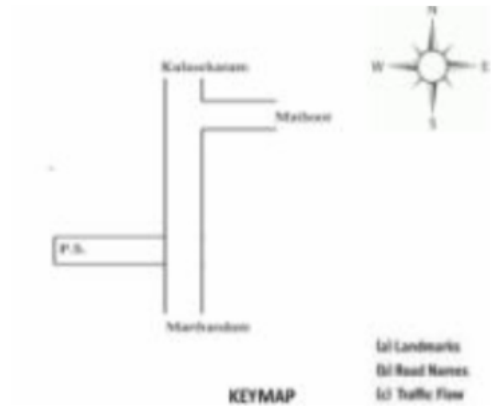

Google Map View

Polling Station Building Front View

Polling Station Front View

Cad View

Key MAP View

1 பெயர் : தனபால் தந்தையின் பெயர்: ஆபேல் - வீட்டு எண் : 1-171 வயது : 56 பாலினம் : ஆண்	GLH1066760 Photo is available	2 பெயர் : வசந்தா மேரி - கணவர் பெயர்: டேவிட் - வீட்டு எண் : 1-171 வயது : 56 பாலினம் : பெண்	AEK1607811 Photo is available	3 பெயர் : ராஜ்ஜன் தந்தையின் பெயர்: ஆபேல் - வீட்டு எண் : 1-171 வயது : 51 பாலினம் : ஆண்	GLH3079332 Photo is available
4 பெயர் : ராணிதங்கம் கணவர் பெயர்: தனபால் - வீட்டு எண் : 1-171 வயது : 47 பாலினம் : பெண்	GLH4002606 Photo is available	5 பெயர் : ராபர்ட் தந்தையின் பெயர்: ஆபேல் - வீட்டு எண் : 1-171 வயது : 42 பாலினம் : ஆண்	GLH1716109 Photo is available	6 பெயர் : டெரில் சாதீக் - தந்தையின் பெயர்: டேவிட் - வீட்டு எண் : 1-171 வயது : 30 பாலினம் : ஆண்	AEK1607829 Photo is available
7 பெயர் : பிலிப் தந்தையின் பெயர்: சுவாமிநாதன் - வீட்டு எண் : 1-172 வயது : 71 பாலினம் : ஆண்	GLH3079340 Photo is available	8 பெயர் : கிறிஸ்டோபர் தந்தையின் பெயர்: செல்வராஜ் - வீட்டு எண் : 1-172 வயது : 53 பாலினம் : ஆண்	GLH3079357 Photo is available	9 பெயர் : ஆல்பிரட் தந்தையின் பெயர்: செல்வராஜ் - வீட்டு எண் : 1-172 வயது : 50 பாலினம் : ஆண்	GLH3191418 Photo is available
10 பெயர் : லூதர்சிங் தந்தையின் பெயர்: செல்வராஜ் - வீட்டு எண் : 1-172 வயது : 42 பாலினம் : ஆண்	GLH1714096 Photo is available	11 பெயர் : பாபு தந்தையின் பெயர்: வேதமாணிக்கம் - வீட்டு எண் : 1-173 வயது : 68 பாலினம் : ஆண்	GLH3079365 Photo is available	12 பெயர் : ஜாயிஸ் கணவர் பெயர்: பாபு - வீட்டு எண் : 1-173 வயது : 56 பாலினம் : பெண்	GLH1066513 Photo is available
13 பெயர் : ஈசாக்கு தந்தையின் பெயர்: வேதமாணிக்கம் - வீட்டு எண் : 1-173 வயது : 53 பாலினம் : ஆண்	AEK1091412 Photo is available	14 பெயர் : பிரைட் தந்தையின் பெயர்: வேதமாணிக்கம் - வீட்டு எண் : 1-173 வயது : 49 பாலினம் : ஆண்	GLH1066786 Photo is available	15 பெயர் : ஷீலா ராணி கணவர் பெயர்: பிரைட் வீட்டு எண் : 1-173 வயது : 45 பாலினம் : பெண்	AEK1903129 Photo is available
16 பெயர் : பிளஸ்ஸி ஷாமிலி தந்தையின் பெயர்: சாமுவேல் வீட்டு எண் : 1-173/2 வயது : 26 பாலினம் : பெண்	AEK2867083 Photo is available	17 பெயர் : பிரிசி சாமிலி தந்தையின் பெயர்: சாமுவேல் வீட்டு எண் : 1-173/2 வயது : 24 பாலினம் : பெண்	AEK2866853 Photo is available	18 பெயர் : ஜோதி மணி அ தந்தையின் பெயர்: அந்தோணி வீட்டு எண் : 1-173-3 வயது : 56 பாலினம் : ஆண்	AEK3229838 Photo is available
19 பெயர் : ஹெலன் காத்ரின் - கணவர் பெயர்: ஜோதிமணி - வீட்டு எண் : 1-173-3 வயது : 50 பாலினம் : பெண்	UPG1282128 Photo is available	20 பெயர் : பேபி சகிலா தந்தையின் பெயர்: ஐசக் - வீட்டு எண் : 1-173-3 வயது : 45 பாலினம் : பெண்	AEK1121359 Photo is available	21 பெயர் : அரவிந்த் சேகர் ஜோ தந்தையின் பெயர்: ஜோதிமணி வீட்டு எண் : 1-173-3 வயது : 27 பாலினம் : ஆண்	AEK3236783 Photo is available
22 பெயர் : அபினாஷ் ஜோதிமணி தந்தையின் பெயர்: ஜோதிமணி வீட்டு எண் : 1-173-3 வயது : 24 பாலினம் : ஆண்	AEK3233046 Photo is available	23 பெயர் : அஜின் ஐ தந்தையின் பெயர்: இலாக் வி வீட்டு எண் : 1-173/3 வயது : 20 பாலினம் : ஆண்	AEK3154697 Photo is available	24 பெயர் : வில்லியம் தந்தையின் பெயர்: வேதமாணிக்கம் - வீட்டு எண் : 1-173-5 வயது : 50 பாலினம் : ஆண்	GLH1150994 Photo is available
25 பெயர் : அமுதா - கணவர் பெயர்: வில்லியம் - வீட்டு எண் : 1-173-5 வயது : 45 பாலினம் : பெண்	AEK1735398 Photo is available	26 பெயர் : ஜாண்சன் தந்தையின் பெயர்: வேதமாணிக்கம் - வீட்டு எண் : 1-174 வயது : 66 பாலினம் : ஆண்	GLH3017423 Photo is available	27 பெயர் : சாந்தாபாய் கணவர் பெயர்: ஜாண்சன் - வீட்டு எண் : 1-174 வயது : 50 பாலினம் : பெண்	GLH1066455 Photo is available
28 பெயர் : மில்டன்ஜீலியஸ் தந்தையின் பெயர்: ஜாண்ஜஸ்டின் - வீட்டு எண் : 1-174 வயது : 45 பாலினம் : ஆண்	GLH1715549 Photo is available	29 பெயர் : ஜாண் பென்ட் - தந்தையின் பெயர்: ஜாண்சன் - வீட்டு எண் : 1-174 வயது : 30 பாலினம் : ஆண்	AEK1607977 Photo is available	30 பெயர் : பிரபின் தந்தையின் பெயர்: ஜாண்சன் வீட்டு எண் : 1-174 வயது : 28 பாலினம் : ஆண்	AEK1903053 Photo is available