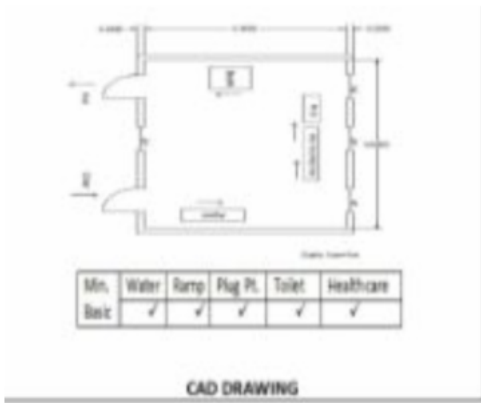

Google Map View

Polling Station Building Front View

Polling Station Front View

Cad View

Key MAP View

1 பெயர் : தனபால் தந்தையின் பெயர்: ஆபேல் - வீட்டு எண் : 1-171 வயது : 56 பாலினம் : ஆண்	GLH1066760 Photo is available	2 பெயர் : வசந்தா மேரி - கணவர் பெயர்: டேவிட் - வீட்டு எண் : 1-171 வயது : 56 பாலினம் : பெண்	AEK1607811 Photo is available	3 பெயர் : ராஜ்ஜன் தந்தையின் பெயர்: ஆபேல் - வீட்டு எண் : 1-171 வயது : 51 பாலினம் : ஆண்	GLH3079332 Photo is available
4 பெயர் : ராணிதங்கம் கணவர் பெயர்: தனபால் - வீட்டு எண் : 1-171 வயது : 47 பாலினம் : பெண்	GLH4002606 Photo is available	5 பெயர் : ராபர்ட் தந்தையின் பெயர்: ஆபேல் - வீட்டு எண் : 1-171 வயது : 42 பாலினம் : ஆண்	GLH1716109 Photo is available	6 பெயர் : டெரில் சாதீக் - தந்தையின் பெயர்: டேவிட் - வீட்டு எண் : 1-171 வயது : 30 பாலினம் : ஆண்	AEK1607829 Photo is available
7 பெயர் : பிலிப் தந்தையின் பெயர்: சுவாமிநாதன் - வீட்டு எண் : 1-172 வயது : 71 பாலினம் : ஆண்	GLH3079340 Photo is available	8 பெயர் : கிறிஸ்டோபர் தந்தையின் பெயர்: செல்வராஜ் - வீட்டு எண் : 1-172 வயது : 53 பாலினம் : ஆண்	GLH3079357 Photo is available	9 பெயர் : ஆல்பிரட் தந்தையின் பெயர்: செல்வராஜ் - வீட்டு எண் : 1-172 வயது : 50 பாலினம் : ஆண்	GLH3191418 Photo is available
10 பெயர் : லூதர்சிங் தந்தையின் பெயர்: செல்வராஜ் - வீட்டு எண் : 1-172 வயது : 42 பாலினம் : ஆண்	GLH1714096 Photo is available	11 பெயர் : பாபு தந்தையின் பெயர்: வேதமாணிக்கம் - வீட்டு எண் : 1-173 வயது : 68 பாலினம் : ஆண்	GLH3079365 Photo is available	12 பெயர் : ஜாயிஸ் கணவர் பெயர்: பாபு - வீட்டு எண் : 1-173 வயது : 56 பாலினம் : பெண்	GLH1066513 Photo is available
13 பெயர் : ஈசாக்கு தந்தையின் பெயர்: வேதமாணிக்கம் - வீட்டு எண் : 1-173 வயது : 53 பாலினம் : ஆண்	AEK1091412 Photo is available	14 பெயர் : பிரைட் தந்தையின் பெயர்: வேதமாணிக்கம் - வீட்டு எண் : 1-173 வயது : 49 பாலினம் : ஆண்	GLH1066786 Photo is available	15 பெயர் : ஷீலா ராணி கணவர் பெயர்: பிரைட் வீட்டு எண் : 1-173 வயது : 45 பாலினம் : பெண்	AEK1903129 Photo is available
16 பெயர் : பிளஸ்ஸி ஷாமிலி தந்தையின் பெயர்: சாமுவேல் வீட்டு எண் : 1-173/2 வயது : 26 பாலினம் : பெண்	AEK2867083 Photo is available	17 பெயர் : பிரிசி சாமிலி தந்தையின் பெயர்: சாமுவேல் வீட்டு எண் : 1-173/2 வயது : 24 பாலினம் : பெண்	AEK2866853 Photo is available	18 பெயர் : ஜோதி மணி அ தந்தையின் பெயர்: அந்தோணி வீட்டு எண் : 1-173-3 வயது : 56 பாலினம் : ஆண்	AEK3229838 Photo is available
19 பெயர் : ஹெலன் காத்ரின் - கணவர் பெயர்: ஜோதிமணி - வீட்டு எண் : 1-173-3 வயது : 50 பாலினம் : பெண்	UPG1282128 Photo is available	20 பெயர் : பேபி சகிலா தந்தையின் பெயர்: ஐசக் - வீட்டு எண் : 1-173-3 வயது : 45 பாலினம் : பெண்	AEK1121359 Photo is available	21 பெயர் : அரவிந்த் சேகர் ஜோ தந்தையின் பெயர்: ஜோதிமணி வீட்டு எண் : 1-173-3 வயது : 27 பாலினம் : ஆண்	AEK3236783 Photo is available
22 பெயர் : அபினாஷ் ஜோதிமணி தந்தையின் பெயர்: ஜோதிமணி வீட்டு எண் : 1-173-3 வயது : 24 பாலினம் : ஆண்	AEK3233046 Photo is available	23 பெயர் : அஜின் ஐ தந்தையின் பெயர்: இலாக் வி வீட்டு எண் : 1-173/3 வயது : 20 பாலினம் : ஆண்	AEK3154697 Photo is available	24 பெயர் : வில்லியம் தந்தையின் பெயர்: வேதமாணிக்கம் - வீட்டு எண் : 1-173-5 வயது : 50 பாலினம் : ஆண்	GLH1150994 Photo is available
25 பெயர் : அமுதா - கணவர் பெயர்: வில்லியம் - வீட்டு எண் : 1-173-5 வயது : 45 பாலினம் : பெண்	AEK1735398 Photo is available	26 பெயர் : ஜாண்சன் தந்தையின் பெயர்: வேதமாணிக்கம் - வீட்டு எண் : 1-174 வயது : 66 பாலினம் : ஆண்	GLH3017423 Photo is available	27 பெயர் : சாந்தாபாய் கணவர் பெயர்: ஜாண்சன் - வீட்டு எண் : 1-174 வயது : 50 பாலினம் : பெண்	GLH1066455 Photo is available
28 பெயர் : மில்டன்ஜீலியஸ் தந்தையின் பெயர்: ஜாண்ஜஸ்டின் - வீட்டு எண் : 1-174 வயது : 45 பாலினம் : ஆண்	GLH1715549 Photo is available	29 பெயர் : ஜாண் பென்ட் - தந்தையின் பெயர்: ஜாண்சன் - வீட்டு எண் : 1-174 வயது : 30 பாலினம் : ஆண்	AEK1607977 Photo is available	30 பெயர் : பிரபின் தந்தையின் பெயர்: ஜாண்சன் வீட்டு எண் : 1-174 வயது : 28 பாலினம் : ஆண்	AEK1903053 Photo is available