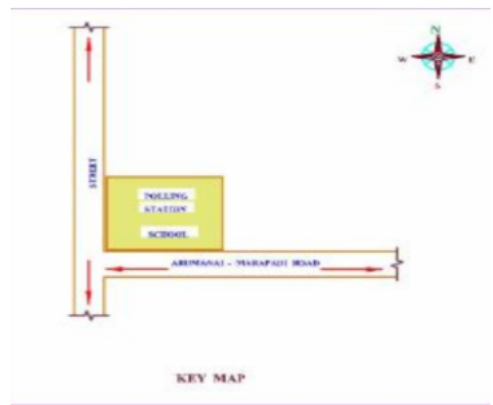

Key MAP View