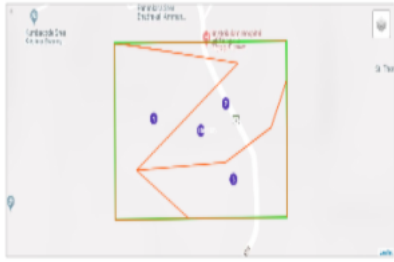

Nazri Naksha