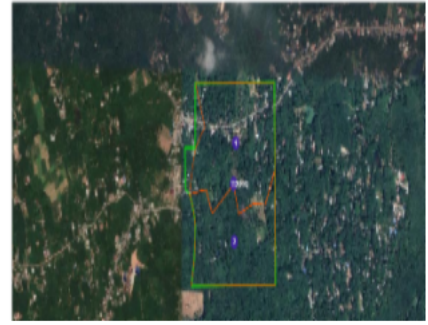

Google Map View