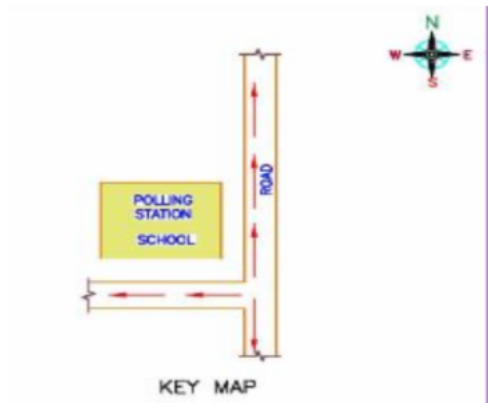

3. வாக்குச் சாவடியின் விவரங்கள்

<p>வாக்குச் சாவடியின் எண் மற்றும் பெயர் :</p> <p>14 - சேக்ரட் ஹார்ட் நடுநிலைப்பள்ளி கடையால், வடக்கு கான்கீரிட் கட்டிடம் , கிழக்கு பகுதி தெற்கு பார்வை</p> <p>வாக்குச் சாவடியின் முகவரி :</p> <p>சேக்ரட் ஹார்ட் நடுநிலைப்பள்ளி கடையால், வடக்கு கான்கீரிட் கட்டிடம் , கிழக்கு பகுதி தெற்கு பார்வை</p>	<p>வாக்குச் சாவடியின் வகைப்பாடு (ஆண்/பெண்/பொது)</p>	<p>பொது</p>
	<p>துணை வாக்குச் சாவடிகளின் எண்ணிக்கை :</p>	<p>0</p>

Google Map View

Polling Station Building Front View

Polling Station Front View

Cad View

Key MAP View

சட்டமன்றத் தொகுதியின் எண் மற்றும் பெயர் : 233-விளவன்கோடு
பிரிவு எண் மற்றும் பெயர் 1-கடையால் (வ.கி),கடையால் (பே.), வார்டு 14, பிளாக் 22, பண்டாரவிளை