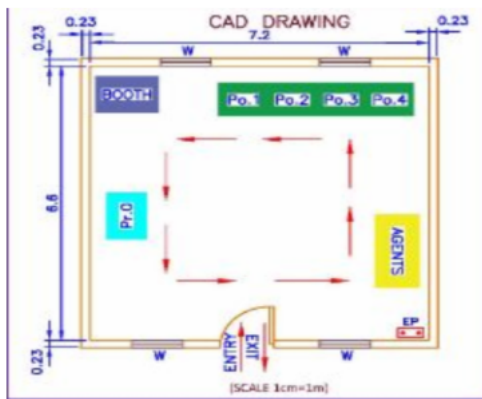

Google Map View

Polling Station Building Front View

Polling Station Front View

Cad View

Key MAP View

1 பெயர் : பூர் நிதீஸ் - தந்தையின் பெயர்: தங்கராஜ் - வீட்டு எண் : 1-13-47 வயது : 30 பாலினம் : ஆண் Photo is available	AXC1555929	2 பெயர் : பிறேமலதா - கணவர் பெயர்: ராஜன் - வீட்டு எண் : 1-13-57A வயது : 51 பாலினம் : பெண் Photo is available	GLH1193903	3 பெயர் : சிஜின் - தந்தையின் பெயர்: பால்ராஜ் - வீட்டு எண் : 1-13-72 வயது : 33 பாலினம் : ஆண் Photo is available	AXC1242940
4 பெயர் : வின்சியா வி கணவர் பெயர்: தினேஷ் குமார் செ வீட்டு எண் : 2-9டி வயது : 25 பாலினம் : பெண் Photo is available	AXC1985886	5 பெயர் : பூர்ஜா கணவர் பெயர்: சஜு வீட்டு எண் : 11-53 வயது : 40 பாலினம் : பெண் Photo is available	AXC1868652	6 பெயர் : ஹெமிலா ஹரீ தந்தையின் பெயர்: ஹரி குமார் வீட்டு எண் : 11/54 வயது : 23 பாலினம் : பெண் Photo is available	AXC2837391
7 பெயர் : விஷ்ணுபிறியா - தந்தையின் பெயர்: மதுசூதனன் - வீட்டு எண் : 13 வயது : 31 பாலினம் : பெண் Photo is available	AXC1555986	8 பெயர் : சஜின் - தந்தையின் பெயர்: சத்தியநேசன் - வீட்டு எண் : 13 வயது : 30 பாலினம் : ஆண் Photo is available	AXC1555994	9 பெயர் : வேணுகோபால் தந்தையின் பெயர்: ராமகிருஷ்ணன் - வீட்டு எண் : 13-1 வயது : 87 பாலினம் : ஆண் Photo is available	AXC2493898
10 பெயர் : லளிதாம்பிகா கணவர் பெயர்: வேணுகோபால் - வீட்டு எண் : 13-1 வயது : 78 பாலினம் : பெண் Photo is available	AXC2493906	11 பெயர் : முருகேஷ்பாபு தந்தையின் பெயர்: வேணுகோபால் - வீட்டு எண் : 13-1 வயது : 56 பாலினம் : ஆண் Photo is available	AXC2493914	12 பெயர் : மதன்மோகன் தந்தையின் பெயர்: திவாகரபணிக்கர் - வீட்டு எண் : 13-2 வயது : 61 பாலினம் : ஆண் Photo is available	AXC2493922
13 பெயர் : ஷீலா கணவர் பெயர்: மதன்மோகன் - வீட்டு எண் : 13-2 வயது : 56 பாலினம் : பெண் Photo is available	GLH3046364	14 பெயர் : மேகா மோகன் தந்தையின் பெயர்: மதன் மோகன் வீட்டு எண் : 13-2 வயது : 28 பாலினம் : பெண் Photo is available	AXC2015618	15 பெயர் : பிரணவ் மோகன் ஷி தந்தையின் பெயர்: மதன் மோகன் வீட்டு எண் : 13/2 வயது : 21 பாலினம் : ஆண் Photo is available	AXC3087392
16 பெயர் : சிரோன்மணி தந்தையின் பெயர்: அம்புறோஸ் - வீட்டு எண் : 13-2A வயது : 50 பாலினம் : ஆண் Photo is available	AXC0166736	17 பெயர் : கமலம்மா கணவர் பெயர்: பாஸ்கரபணிக்கர் - வீட்டு எண் : 13-3 வயது : 84 பாலினம் : பெண் Photo is available	AXC2493930	18 பெயர் : விஜயலெட்சுமி - கணவர் பெயர்: ரானா - வீட்டு எண் : 13-3 A வயது : 43 பாலினம் : பெண் Photo is available	AXC1546183
19 பெயர் : ரானா - தந்தையின் பெயர்: செல்லக்கண் - வீட்டு எண் : 13-3 A வயது : 42 பாலினம் : ஆண் Photo is available	AXC1133198	20 பெயர் : கோவிந்தராஜ் தந்தையின் பெயர்: செல்லப்பன்நாடார் - வீட்டு எண் : 13-4 வயது : 59 பாலினம் : ஆண் Photo is available	GLH1128255	21 பெயர் : துளசிபாய் கணவர் பெயர்: கோவிந்தராஜ் - வீட்டு எண் : 13-4 வயது : 57 பாலினம் : பெண் Photo is available	GLH1128248
22 பெயர் : வல்சலா கணவர் பெயர்: சோமசுந்தரம் - வீட்டு எண் : 13-5 வயது : 77 பாலினம் : பெண் Photo is available	AXC2493963	23 பெயர் : சாந்தா கணவர் பெயர்: மாதவன் - வீட்டு எண் : 13-6 வயது : 63 பாலினம் : பெண் Photo is available	AXC2493971	24 பெயர் : மகேஷ் தந்தையின் பெயர்: மாதவன் - வீட்டு எண் : 13-6 வயது : 36 பாலினம் : ஆண் Photo is available	AXC0166744
25 பெயர் : நீதா கணவர் பெயர்: மகேஷ் வீட்டு எண் : 13/6 வயது : 33 பாலினம் : பெண் Photo is available	AXC1959097	26 பெயர் : கோமதி கணவர் பெயர்: பாப்பச்சன் - வீட்டு எண் : 13-8 வயது : 69 பாலினம் : பெண் Photo is available	AXC2493989	27 பெயர் : சுசீலா கணவர் பெயர்: செல்லப்பன் - வீட்டு எண் : 13-8A வயது : 76 பாலினம் : பெண் Photo is available	GLH3046539
28 பெயர் : ராஜன் தாயின் பெயர்: சுசிலா - வீட்டு எண் : 13-8A வயது : 49 பாலினம் : ஆண் Photo is available	GLH3046513	29 பெயர் : கலாவதி கணவர் பெயர்: ராஜன் - வீட்டு எண் : 13-8A வயது : 47 பாலினம் : பெண் Photo is available	GLH3046505	30 பெயர் : ஆஷிக் ரா க தந்தையின் பெயர்: ராஜன் வீட்டு எண் : 13-8ஏ வயது : 22 பாலினம் : ஆண் Photo is available	AXC3154564