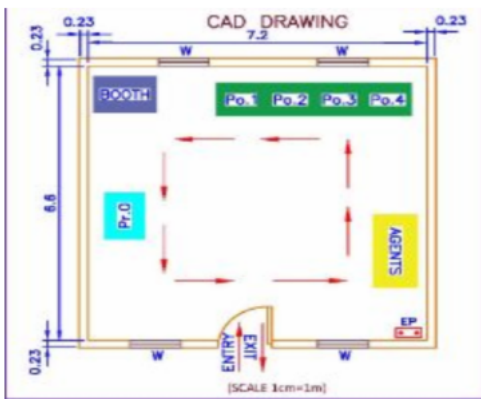

Google Map View

Polling Station Building Front View

Polling Station Front View

Cad View

Key MAP View

1 பெயர் : ஸ்னேகா கி பி கணவர் பெயர்: ராகுல் மு ம் வீட்டு எண் : 2-8/192 வயது : 23 பாலினம் : பெண்	AXC3028347 Photo is available	2 பெயர் : கவிதா - கணவர் பெயர்: சசிசுமார் - வீட்டு எண் : 2-102 வயது : 47 பாலினம் : பெண்	AXC1356328 Photo is available	3 பெயர் : வினசென்ட் தந்தையின் பெயர்: சூசை ஆற்றனி வீட்டு எண் : 8/1 வயது : 67 பாலினம் : ஆண்	AXC2012995 Photo is available
4 பெயர் : ராஜம் கணவர் பெயர்: வினசென்ட் - வீட்டு எண் : 8-1 வயது : 51 பாலினம் : பெண்	GLH1123157 Photo is available	5 பெயர் : விஜின் - தந்தையின் பெயர்: வினசென்ட் - வீட்டு எண் : 8-1 வயது : 31 பாலினம் : ஆண்	AXC1433291 Photo is available	6 பெயர் : விபிலா தந்தையின் பெயர்: வினசென்ட் வீட்டு எண் : 8/1 வயது : 26 பாலினம் : பெண்	AXC2012805 Photo is available
7 பெயர் : சொர்ணம் - கணவர் பெயர்: ஜெஸ்டின் - வீட்டு எண் : 8-1A வயது : 44 பாலினம் : பெண்	AXC1119189 Photo is available	8 பெயர் : ஜெஸ்டின் - தந்தையின் பெயர்: ஏசுதாஸ் - வீட்டு எண் : 8-1A வயது : 36 பாலினம் : ஆண்	AXC1119486 Photo is available	9 பெயர் : பிரீடா கணவர் பெயர்: டேவிட் - வீட்டு எண் : 8-2 வயது : 55 பாலினம் : பெண்	GLH1213370 Photo is available
10 பெயர் : டேவிட் தாயின் பெயர்: ரெஜீனா - வீட்டு எண் : 8-2 வயது : 55 பாலினம் : ஆண்	GLH3043916 Photo is available	11 பெயர் : ஆன்சி டி எ இப்ற்றா தந்தையின் பெயர்: டேவிட் வீட்டு எண் : 8/2 வயது : 26 பாலினம் : பெண்	AXC2012763 Photo is available	12 பெயர் : நேசையன் தந்தையின் பெயர்: ஆசிர்வாதம் வீட்டு எண் : 8-3 வயது : 67 பாலினம் : ஆண்	AXC1998137 Photo is available
13 பெயர் : மேரிஹென்சிபிரேமலதா கணவர் பெயர்: நேசையன் - வீட்டு எண் : 8-3 வயது : 54 பாலினம் : பெண்	AXC2496776 Photo is available	14 பெயர் : சஜின் - தந்தையின் பெயர்: நேசையன் - வீட்டு எண் : 8-3 வயது : 32 பாலினம் : ஆண்	AXC1593219 Photo is available	15 பெயர் : ஷாலினி நேசையன் தந்தையின் பெயர்: நேசையன் வீட்டு எண் : 8/3 வயது : 31 பாலினம் : பெண்	AXC3155595 Photo is available
16 பெயர் : ஷைனி தந்தையின் பெயர்: நேசையன் வீட்டு எண் : 8-3 வயது : 27 பாலினம் : பெண்	AXC1998145 Photo is available	17 பெயர் : புஷ்ப ராஜ் தந்தையின் பெயர்: தேவராஜ் வீட்டு எண் : 8/4 வயது : 55 பாலினம் : ஆண்	AXC2760486 Photo is available	18 பெயர் : அனீதா கணவர் பெயர்: புஷ்பராஜ் வீட்டு எண் : 8/4 வயது : 47 பாலினம் : பெண்	AXC2760510 Photo is available
19 பெயர் : அனி தந்தையின் பெயர்: தேவராஜ் - வீட்டு எண் : 8-5 வயது : 40 பாலினம் : பெண்	GLH2327690 Photo is available	20 பெயர் : ஞானப்பிரகாசம் தந்தையின் பெயர்: சுப்ரமணியன் - வீட்டு எண் : 8-6 வயது : 78 பாலினம் : ஆண்	AXC2496784 Photo is available	21 பெயர் : புஷ்பம் கணவர் பெயர்: ஞானப்பிரகாசம் - வீட்டு எண் : 8-6 வயது : 68 பாலினம் : பெண்	AXC2496792 Photo is available
22 பெயர் : ஓமனா ராஜமணி கணவர் பெயர்: ராஜமணி - வீட்டு எண் : 8/6 வயது : 65 பாலினம் : பெண்	GLH2328227 Photo is available	23 பெயர் : வினுசேவியர் தந்தையின் பெயர்: ஞானப்பிரகாசம் - வீட்டு எண் : 8-6 வயது : 46 பாலினம் : ஆண்	GLH3022738 Photo is available	24 பெயர் : விஜி ஜி கணவர் பெயர்: ஜெயகுமார் டி வீட்டு எண் : 8-6 வயது : 41 பாலினம் : பெண்	AXC3040219 Photo is available
25 பெயர் : செலஸ்டின் சேவியர் - தந்தையின் பெயர்: ஞானப்பிரகாசம் - வீட்டு எண் : 8-6 வயது : 35 பாலினம் : ஆண்	AXC1433309 Photo is available	26 பெயர் : சுபினா கணவர் பெயர்: பிஜு சேவியர் வீட்டு எண் : 8-6A வயது : 37 பாலினம் : பெண்	AXC2054765 Photo is available	27 பெயர் : ஆட்லின் சஜ் கணவர் பெயர்: சஜ் வீட்டு எண் : 8/7 வயது : 42 பாலினம் : பெண்	AXC3153244 Photo is available
28 பெயர் : அகின் சஜ் தந்தையின் பெயர்: சஜ் வீட்டு எண் : 8/7 வயது : 24 பாலினம் : ஆண்	AXC3153905 Photo is available	29 பெயர் : சு தெரசம்மா கணவர் பெயர்: ஜெரோம் சிங் ஞா வீட்டு எண் : 8/8 வயது : 61 பாலினம் : பெண்	AXC3108669 Photo is available	30 பெயர் : ஜெரோம்சிங் தந்தையின் பெயர்: ஞானமணி - வீட்டு எண் : 8/8 வயது : 51 பாலினம் : ஆண்	MNJ0894907 Photo is available