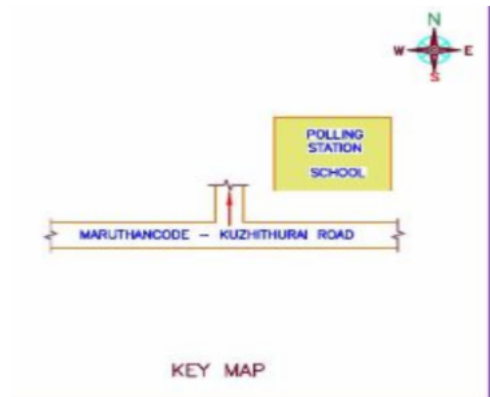

Key MAP View