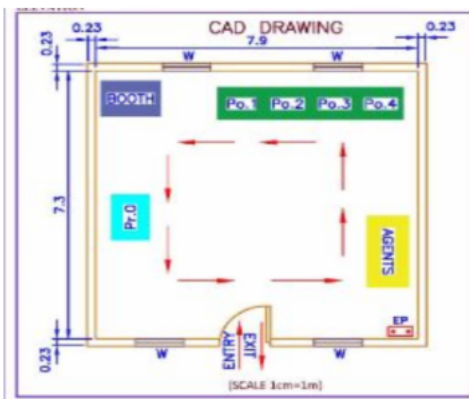

கையொப்பம்

Nazri Naksha

Google Map View

Polling Station Building Front View

Polling Station Front View

Cad View

Key MAP View

| | | | | | |
|--|----------------------------------|---|----------------------------------|--|----------------------------------|
| 1 பெயர் : பூர் மகேஷ் - தந்தையின் பெயர்: தேவராஜ் - வீட்டு எண் : 4-4-60 வயது : 30 பாலினம் : ஆண் | AXC1825173 Photo is available | 2 பெயர் : தங்கராஜ் தந்தையின் பெயர்: கொச்சப்பி - வீட்டு எண் : 4-8B வயது : 71 பாலினம் : ஆண் | AXC2532927 Photo is available | 3 பெயர் : ரெஞ்சிதம் கணவர் பெயர்: தங்கராஜ் - வீட்டு எண் : 4-8B வயது : 66 பாலினம் : பெண் | AXC2532935 Photo is available |
| 4 பெயர் : வயலற்றஜலியா தந்தையின் பெயர்: தங்கராஜ் - வீட்டு எண் : 4-8B வயது : 40 பாலினம் : பெண் | GLH2357614 Photo is available | 5 பெயர் : வினோராஜ் தந்தையின் பெயர்: தங்கராஜ் - வீட்டு எண் : 4-8B வயது : 39 பாலினம் : ஆண் | GLH2357606 Photo is available | 6 பெயர் : சசிகுமார் தந்தையின் பெயர்: ராமசாமிராஜா - வீட்டு எண் : 4-9B வயது : 48 பாலினம் : ஆண் | GLH3248507 Photo is available |
| 7 பெயர் : விஜயகலா கணவர் பெயர்: சசிகுமார் - வீட்டு எண் : 4-9B வயது : 45 பாலினம் : பெண் | GLH3248515 Photo is available | 8 பெயர் : தங்கம்மா கணவர் பெயர்: நேசமணி - வீட்டு எண் : 4-10 வயது : 64 பாலினம் : பெண் | AXC2532950 Photo is available | 9 பெயர் : றாபின்சன் தந்தையின் பெயர்: நேசமணி - வீட்டு எண் : 4-10 வயது : 48 பாலினம் : ஆண் | GLH2355162 Photo is available |
| 10 பெயர் : ஷீலாராணி கணவர் பெயர்: றாபின்சன் - வீட்டு எண் : 4-10 வயது : 42 பாலினம் : பெண் | GLH3037967 Photo is available | 11 பெயர் : ஸ்டீபன் தந்தையின் பெயர்: தங்கராஜ் - வீட்டு எண் : 4-10A வயது : 54 பாலினம் : ஆண் | AXC0045567 Photo is available | 12 பெயர் : சரோஜா கணவர் பெயர்: ஸ்டீபன் - வீட்டு எண் : 4-10A வயது : 46 பாலினம் : பெண் | GLH2356467 Photo is available |
| 13 பெயர் : ஹைஜூலி தந்தையின் பெயர்: ஸ்டீபன் வீட்டு எண் : 4-10ஏ வயது : 24 பாலினம் : ஆண் | AXC2823631 Photo is available | 14 பெயர் : ஆமோஸ் தந்தையின் பெயர்: நேசமணி - வீட்டு எண் : 4-11ஏ வயது : 43 பாலினம் : ஆண் | GLH2356418 Photo is available | 15 பெயர் : சஜிதா கணவர் பெயர்: ஆமோஸ் - வீட்டு எண் : 4-11A வயது : 39 பாலினம் : பெண் | GLH2356400 Photo is available |
| 16 பெயர் : அஸ்வின்க் சகன்யா ஆ ச தந்தையின் பெயர்: ஆமோஸ் வீட்டு எண் : 4-11ஏ வயது : 22 பாலினம் : பெண் | AXC3055472 Photo is available | 17 பெயர் : மரியம்மாள் கணவர் பெயர்: சபரிமுத்து - வீட்டு எண் : 4-12 வயது : 80 பாலினம் : பெண் | AXC2532968 Photo is available | 18 பெயர் : ஜாண்கென்னடி தந்தையின் பெயர்: சபரிமுத்து - வீட்டு எண் : 4-12 வயது : 47 பாலினம் : ஆண் | GLH1126416 Photo is available |
| 19 பெயர் : வினஸ் கணவர் பெயர்: ஜாண்கென்னடி - வீட்டு எண் : 4-12 வயது : 43 பாலினம் : பெண் | AXC0045914 Photo is available | 20 பெயர் : செல்லத்தாய் கணவர் பெயர்: தங்கராஜ் - வீட்டு எண் : 4-13 வயது : 76 பாலினம் : பெண் | AXC2532976 Photo is available | 21 பெயர் : ஷோபா கணவர் பெயர்: ராஜன் - வீட்டு எண் : 4-13 வயது : 45 பாலினம் : பெண் | AXC0045922 Photo is available |
| 22 பெயர் : கீர்த்திகா ராஜன் தந்தையின் பெயர்: ராஜன் வீட்டு எண் : 4/13ஏ வயது : 19 பாலினம் : பெண் | AXC3178555 Photo is available | 23 பெயர் : அப்புக்குட்டன் தந்தையின் பெயர்: ராஜமணி - வீட்டு எண் : 4-14 வயது : 62 பாலினம் : ஆண் | AXC2532984 Photo is available | 24 பெயர் : பால் வேதமணி தந்தையின் பெயர்: புதிய ஜோசப் வீட்டு எண் : 4-15 வயது : 78 பாலினம் : ஆண் | AXC2878262 Photo is available |
| 25 பெயர் : ஞான செல்வி கணவர் பெயர்: பால் வேதமணி வீட்டு எண் : 4-15 வயது : 73 பாலினம் : பெண் | AXC2878437 Photo is available | 26 பெயர் : மரிய புஷ்பம் - கணவர் பெயர்: ஆல்பர்ட் - வீட்டு எண் : 4-15A வயது : 63 பாலினம் : பெண் | AXC1647726 Photo is available | 27 பெயர் : இராஜகோபால் தந்தையின் பெயர்: ராஜமணி வீட்டு எண் : 4-20 வயது : 57 பாலினம் : ஆண் | AXC2533008 Photo is available |
| 28 பெயர் : வசந்தா கணவர் பெயர்: இராஜகோபால் - வீட்டு எண் : 4-20 வயது : 52 பாலினம் : பெண் | AXC2533016 Photo is available | 29 பெயர் : ரெனீஷ் - தந்தையின் பெயர்: ராஜகோபால் - வீட்டு எண் : 4-20 வயது : 30 பாலினம் : ஆண் | AXC1825181 Photo is available | 30 பெயர் : ஷீலா தந்தையின் பெயர்: ராஜகோபால் வீட்டு எண் : 4/20 வயது : 19 பாலினம் : பெண் | AXC3112224 Photo is available |