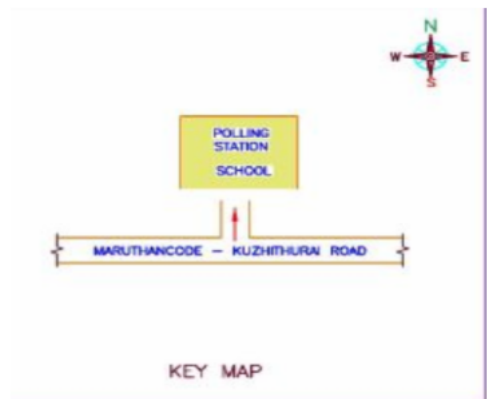

கையொப்பம்

Nazri Naksha

Google Map View

Polling Station Building Front View

Polling Station Front View

Cad View

Key MAP View

| | | | | | |
|--|----------------------------------|---|----------------------------------|--|----------------------------------|
| 1 பெயர் : பூர் மகேஷ் - தந்தையின் பெயர்: தேவராஜ் - வீட்டு எண் : 4-4-60 வயது : 30 பாலினம் : ஆண் | AXC1825173 Photo is available | 2 பெயர் : தங்கராஜ் தந்தையின் பெயர்: கொச்சப்பி - வீட்டு எண் : 4-8B வயது : 71 பாலினம் : ஆண் | AXC2532927 Photo is available | 3 பெயர் : ரெஞ்சிதம் கணவர் பெயர்: தங்கராஜ் - வீட்டு எண் : 4-8B வயது : 66 பாலினம் : பெண் | AXC2532935 Photo is available |
| 4 பெயர் : வயலற்றஜலியா தந்தையின் பெயர்: தங்கராஜ் - வீட்டு எண் : 4-8B வயது : 40 பாலினம் : பெண் | GLH2357614 Photo is available | 5 பெயர் : வினோராஜ் தந்தையின் பெயர்: தங்கராஜ் - வீட்டு எண் : 4-8B வயது : 39 பாலினம் : ஆண் | GLH2357606 Photo is available | 6 பெயர் : சசிகுமார் தந்தையின் பெயர்: ராமசாமிராஜா - வீட்டு எண் : 4-9B வயது : 48 பாலினம் : ஆண் | GLH3248507 Photo is available |
| 7 பெயர் : விஜயகலா கணவர் பெயர்: சசிகுமார் - வீட்டு எண் : 4-9B வயது : 45 பாலினம் : பெண் | GLH3248515 Photo is available | 8 பெயர் : தங்கம்மா கணவர் பெயர்: நேசமணி - வீட்டு எண் : 4-10 வயது : 64 பாலினம் : பெண் | AXC2532950 Photo is available | 9 பெயர் : றாபின்சன் தந்தையின் பெயர்: நேசமணி - வீட்டு எண் : 4-10 வயது : 48 பாலினம் : ஆண் | GLH2355162 Photo is available |
| 10 பெயர் : ஷீலாராணி கணவர் பெயர்: றாபின்சன் - வீட்டு எண் : 4-10 வயது : 42 பாலினம் : பெண் | GLH3037967 Photo is available | 11 பெயர் : ஸ்டீபன் தந்தையின் பெயர்: தங்கராஜ் - வீட்டு எண் : 4-10A வயது : 54 பாலினம் : ஆண் | AXC0045567 Photo is available | 12 பெயர் : சரோஜா கணவர் பெயர்: ஸ்டீபன் - வீட்டு எண் : 4-10A வயது : 46 பாலினம் : பெண் | GLH2356467 Photo is available |
| 13 பெயர் : ஹைஜூலி தந்தையின் பெயர்: ஸ்டீபன் வீட்டு எண் : 4-10ஏ வயது : 24 பாலினம் : ஆண் | AXC2823631 Photo is available | 14 பெயர் : ஆமோஸ் தந்தையின் பெயர்: நேசமணி - வீட்டு எண் : 4-11ஏ வயது : 43 பாலினம் : ஆண் | GLH2356418 Photo is available | 15 பெயர் : சஜிதா கணவர் பெயர்: ஆமோஸ் - வீட்டு எண் : 4-11A வயது : 39 பாலினம் : பெண் | GLH2356400 Photo is available |
| 16 பெயர் : அஸ்வின்க் சகன்யா ஆ ச தந்தையின் பெயர்: ஆமோஸ் வீட்டு எண் : 4-11ஏ வயது : 22 பாலினம் : பெண் | AXC3055472 Photo is available | 17 பெயர் : மரியம்மாள் கணவர் பெயர்: சபரிமுத்து - வீட்டு எண் : 4-12 வயது : 80 பாலினம் : பெண் | AXC2532968 Photo is available | 18 பெயர் : ஜாண்கென்னடி தந்தையின் பெயர்: சபரிமுத்து - வீட்டு எண் : 4-12 வயது : 47 பாலினம் : ஆண் | GLH1126416 Photo is available |
| 19 பெயர் : வினஸ் கணவர் பெயர்: ஜாண்கென்னடி - வீட்டு எண் : 4-12 வயது : 43 பாலினம் : பெண் | AXC0045914 Photo is available | 20 பெயர் : செல்லத்தாய் கணவர் பெயர்: தங்கராஜ் - வீட்டு எண் : 4-13 வயது : 76 பாலினம் : பெண் | AXC2532976 Photo is available | 21 பெயர் : ஷோபா கணவர் பெயர்: ராஜன் - வீட்டு எண் : 4-13 வயது : 45 பாலினம் : பெண் | AXC0045922 Photo is available |
| 22 பெயர் : கீர்த்திகா ராஜன் தந்தையின் பெயர்: ராஜன் வீட்டு எண் : 4/13ஏ வயது : 19 பாலினம் : பெண் | AXC3178555 Photo is available | 23 பெயர் : அப்புக்குட்டன் தந்தையின் பெயர்: ராஜமணி - வீட்டு எண் : 4-14 வயது : 62 பாலினம் : ஆண் | AXC2532984 Photo is available | 24 பெயர் : பால் வேதமணி தந்தையின் பெயர்: புதிய ஜோசப் வீட்டு எண் : 4-15 வயது : 78 பாலினம் : ஆண் | AXC2878262 Photo is available |
| 25 பெயர் : ஞான செல்வி கணவர் பெயர்: பால் வேதமணி வீட்டு எண் : 4-15 வயது : 73 பாலினம் : பெண் | AXC2878437 Photo is available | 26 பெயர் : மரிய புஷ்பம் - கணவர் பெயர்: ஆல்பர்ட் - வீட்டு எண் : 4-15A வயது : 63 பாலினம் : பெண் | AXC1647726 Photo is available | 27 பெயர் : இராஜகோபால் தந்தையின் பெயர்: ராஜமணி வீட்டு எண் : 4-20 வயது : 57 பாலினம் : ஆண் | AXC2533008 Photo is available |
| 28 பெயர் : வசந்தா கணவர் பெயர்: இராஜகோபால் - வீட்டு எண் : 4-20 வயது : 52 பாலினம் : பெண் | AXC2533016 Photo is available | 29 பெயர் : ரெனீஷ் - தந்தையின் பெயர்: ராஜகோபால் - வீட்டு எண் : 4-20 வயது : 30 பாலினம் : ஆண் | AXC1825181 Photo is available | 30 பெயர் : ஷீலா தந்தையின் பெயர்: ராஜகோபால் வீட்டு எண் : 4/20 வயது : 19 பாலினம் : பெண் | AXC3112224 Photo is available |