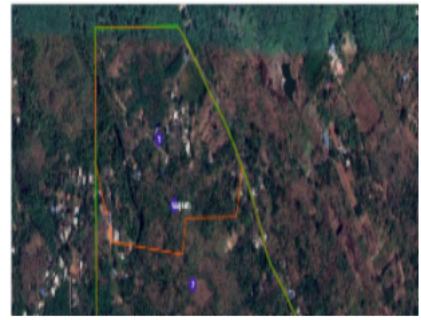

Google Map View