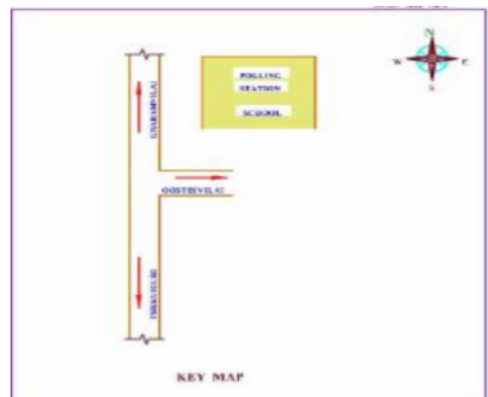

Cad View

Key MAP View