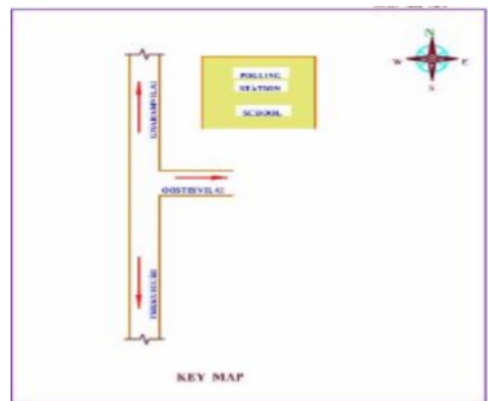

Cad View

Key MAP View