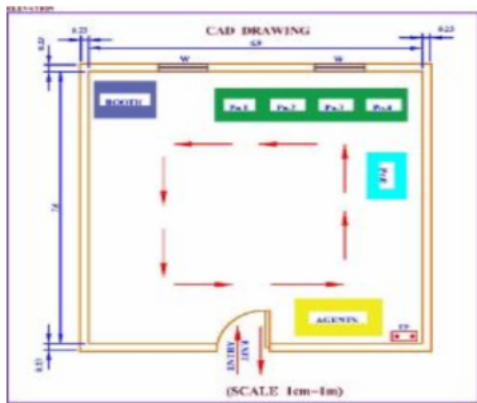

Google Map View

Polling Station Building Front View

Polling Station Front View

Cad View

Key MAP View

1 பெயர் : கிறிஸ்டி மேபல் கணவர் பெயர்: வினு வீட்டு எண் : 1 வயது : 49 பாலினம் : பெண் Photo is available	AXC1873942	2 பெயர் : ரேஷ்மா கிருஷ்ணன் - தந்தையின் பெயர்: உண்ணி கிருஷ்ணன் - வீட்டு எண் : 2-5-26 வயது : 31 பாலினம் : பெண் Photo is available	AXC1749282	3 பெயர் : பிலிப்போஸ் தந்தையின் பெயர்: பவுலோஸ் - வீட்டு எண் : 3-129 வயது : 55 பாலினம் : ஆண் Photo is available	AXC2609402
4 பெயர் : ஷிஜூ - தந்தையின் பெயர்: நேசமணி - வீட்டு எண் : 3-164 வயது : 38 பாலினம் : ஆண் Photo is available	AXC1599232	5 பெயர் : நீனா தந்தையின் பெயர்: மணி - வீட்டு எண் : 4-43B வயது : 42 பாலினம் : பெண் Photo is available	KYR2274322	6 பெயர் : ஷயீர்ஷஸ்ம் தந்தையின் பெயர்: சலீம் வீட்டு எண் : 4/57 வயது : 19 பாலினம் : ஆண் Photo is available	AXC3123312
7 பெயர் : ஜெசீம் - தந்தையின் பெயர்: ஜமாலுதீன் - வீட்டு எண் : 4/221 பி வயது : 33 பாலினம் : ஆண் Photo is available	AXC1599455	8 பெயர் : மனு பிரசாத் - தாயின் பெயர்: வீணா - வீட்டு எண் : 5-6 வயது : 40 பாலினம் : ஆண் Photo is available	AXC1692672	9 பெயர் : வினிதா குமாரி கணவர் பெயர்: ராஜேஷ் வீட்டு எண் : 5-10-1 வயது : 39 பாலினம் : பெண் Photo is available	AXC1874064
10 பெயர் : ஜெனிஷா கணவர் பெயர்: ஜெயராஜ் வீட்டு எண் : 5-15 வயது : 28 பாலினம் : பெண் Photo is available	AXC1873900	11 பெயர் : மோனிஷா ஸ் கணவர் பெயர்: குமார்சுஜின் வீட்டு எண் : 5/20 பி வயது : 29 பாலினம் : பெண் Photo is available	AXC3141298	12 பெயர் : ஜிஞ்சு கணவர் பெயர்: வினோத் வீட்டு எண் : 5-25 வயது : 37 பாலினம் : பெண் Photo is available	AXC1874098
13 பெயர் : பிரசாந்த் - தந்தையின் பெயர்: செல்வராஜ் - வீட்டு எண் : 5-28 வயது : 31 பாலினம் : ஆண் Photo is available	AXC1539766	14 பெயர் : காட்வின்ராஜ் தந்தையின் பெயர்: கிறிஸ்துராஜ் வீட்டு எண் : 5/28/1 வயது : 21 பாலினம் : ஆண் Photo is available	AXC3070091	15 பெயர் : ஷோளி கணவர் பெயர்: சனில் குமார் வீட்டு எண் : 5-32 வயது : 39 பாலினம் : பெண் Photo is available	AXC1842087
16 பெயர் : பிந்து கணவர் பெயர்: பினு வீட்டு எண் : 5-33 வயது : 37 பாலினம் : பெண் Photo is available	AXC1842079	17 பெயர் : அமலா கணவர் பெயர்: கிறிஸ்டோபர் வீட்டு எண் : 5-36 வயது : 41 பாலினம் : பெண் Photo is available	AXC1842103	18 பெயர் : அஸ்வதி ஸ் கணவர் பெயர்: டார்பின் வீட்டு எண் : 5-37 வயது : 23 பாலினம் : பெண் Photo is available	AXC3146404
19 பெயர் : ராபர்ட்ஜீனோ தந்தையின் பெயர்: றாபர்ட்சேவியர் வீட்டு எண் : 5-47 வயது : 20 பாலினம் : ஆண் Photo is available	AXC3143997	20 பெயர் : ஸ்டாலின் - தந்தையின் பெயர்: ஸ்டீபன் - வீட்டு எண் : 5-71 வயது : 30 பாலினம் : ஆண் Photo is available	AXC1539527	21 பெயர் : அனிருத்தன் நாயர் - தந்தையின் பெயர்: கிருஷ்ணபிள்ளை வீட்டு எண் : 5-77 வயது : 61 பாலினம் : ஆண் Photo is available	AXC1651264
22 பெயர் : அனு சங்கர் - தந்தையின் பெயர்: சோமன் நாயர் - வீட்டு எண் : 5-77 வயது : 31 பாலினம் : ஆண் Photo is available	AXC1651272	23 பெயர் : உஷாகுமாரி - கணவர் பெயர்: விஜயன் - வீட்டு எண் : 5-89 வயது : 56 பாலினம் : பெண் Photo is available	AXC1227321	24 பெயர் : ஆனி ஆ கணவர் பெயர்: மனோஜ் ம வீட்டு எண் : 5/91 வயது : 28 பாலினம் : பெண் Photo is available	AXC2813327
25 பெயர் : பாபு - தந்தையின் பெயர்: பரமேஸ்வரன் பிள்ளை - வீட்டு எண் : 5-92 வயது : 60 பாலினம் : ஆண் Photo is available	AXC1599075	26 பெயர் : அஸ்லின்ஜித் ல ஷீ தாயின் பெயர்: லாசர் வீட்டு எண் : 5-97 வயது : 19 பாலினம் : ஆண் Photo is available	AXC3150307	27 பெயர் : ராதா - கணவர் பெயர்: ஜெஸ்டின் - வீட்டு எண் : 5-98 வயது : 45 பாலினம் : பெண் Photo is available	AXC1227339
28 பெயர் : பிரிட்ஜித் வி தந்தையின் பெயர்: வில்பெரெட் வீட்டு எண் : 5/99 வயது : 23 பாலினம் : ஆண் Photo is available	AXC3121829	29 பெயர் : பிரிண்டி தந்தையின் பெயர்: வில்பெரெட் டி வீட்டு எண் : 5/99 வயது : 22 பாலினம் : ஆண் Photo is available	AXC3122181	30 பெயர் : பிரியா - கணவர் பெயர்: மணீ - வீட்டு எண் : 5-102 வயது : 42 பாலினம் : பெண் Photo is available	AXC1227347