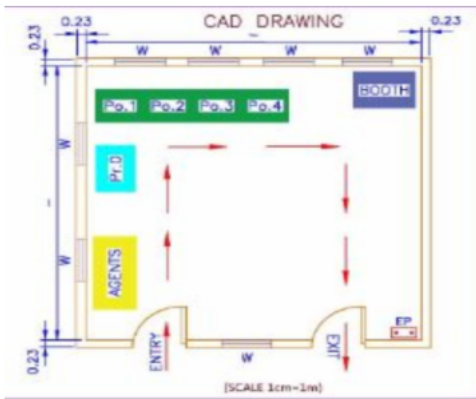

Google Map View

Polling Station Building Front View

Polling Station Front View

Cad View

Key MAP View

1 பெயர் : தாமஸ் ஜா தந்தையின் பெயர்: ஜான் பென்ட் வீட்டு எண் : 1-32 வயது : 25 பாலினம் : ஆண் Photo is available	AXC3002300	2 பெயர் : சனில்குமார் - தந்தையின் பெயர்: சுந்தரேசன் - வீட்டு எண் : 1-36D வயது : 39 பாலினம் : ஆண் Photo is available	AXC1078211	3 பெயர் : விஸ்வநாதன் - தந்தையின் பெயர்: சுகுமாரன் காணி - வீட்டு எண் : 2-56 வயது : 47 பாலினம் : ஆண் Photo is available	AXC1077726
4 பெயர் : அருண் ம தந்தையின் பெயர்: மது வீட்டு எண் : 2/56 வயது : 22 பாலினம் : ஆண் Photo is available	AXC3003464	5 பெயர் : வி பி விஷாக் தந்தையின் பெயர்: விஸ்வநாதன் வீட்டு எண் : 2/56 வயது : 21 பாலினம் : ஆண் Photo is available	AXC3002557	6 பெயர் : ஷாஜி சிவானந்தன் தந்தையின் பெயர்: சிவானந்தன் வீட்டு எண் : 3-8ஏ வயது : 46 பாலினம் : ஆண் Photo is available	AXC3006988
7 பெயர் : பூநீகுமார் - தந்தையின் பெயர்: சோல்லன் - வீட்டு எண் : 3-12 வயது : 39 பாலினம் : ஆண் Photo is available	AXC1077627	8 பெயர் : சரோஜினி மணிகண்டன் கணவர் பெயர்: மணிகண்டன் - வீட்டு எண் : 3/213, வயது : 46 பாலினம் : பெண் Photo is available	AXC1077783	9 பெயர் : பூநீனி ம தந்தையின் பெயர்: மணிகண்டன் வீட்டு எண் : 3/213 வயது : 22 பாலினம் : பெண் Photo is available	AXC3011178
10 பெயர் : பூநீஜித் ம தந்தையின் பெயர்: மணிகண்டன் வீட்டு எண் : 3/213 வயது : 20 பாலினம் : ஆண் Photo is available	AXC3081312	11 பெயர் : ரெவி தந்தையின் பெயர்: சந்திரன்காணி - வீட்டு எண் : 4-292 வயது : 43 பாலினம் : ஆண் Photo is available	KYR3505963	12 பெயர் : அஜிதா குமாரி வே கணவர் பெயர்: ஷாஜி வீட்டு எண் : 4-எக்ஸ்254 வயது : 43 பாலினம் : பெண் Photo is available	AXC3027539
13 பெயர் : முருகன் தந்தையின் பெயர்: சந்திரன்காணி - வீட்டு எண் : 4 எக்ஸ்339 வயது : 40 பாலினம் : ஆண் Photo is available	KYR2038305	14 பெயர் : லலிதா கணவர் பெயர்: விஸ்வநாதன் - வீட்டு எண் : 5-2E வயது : 60 பாலினம் : பெண் Photo is available	AXC2105690	15 பெயர் : பால் - தந்தையின் பெயர்: முனியாண்டி வீட்டு எண் : 5-3 வயது : 47 பாலினம் : ஆண் Photo is available	AXC1049857
16 பெயர் : சந்திரா - கணவர் பெயர்: ஸ்டைலன் - வீட்டு எண் : 5-3 வயது : 44 பாலினம் : பெண் Photo is available	AXC1078203	17 பெயர் : தீபா - கணவர் பெயர்: பால் - வீட்டு எண் : 5/3ஏ வயது : 41 பாலினம் : பெண் Photo is available	AXC1674514	18 பெயர் : விபிஷா பா தீ தந்தையின் பெயர்: பால் வீட்டு எண் : 5-3ஏ வயது : 21 பாலினம் : பெண் Photo is available	AXC3002532
19 பெயர் : அபிஷேக் பா தீ தந்தையின் பெயர்: பால் வீட்டு எண் : 5-3 ஏ வயது : 20 பாலினம் : ஆண் Photo is available	AXC3080827	20 பெயர் : ஷோபனா - கணவர் பெயர்: சுசுகானி - வீட்டு எண் : 5-4 வயது : 47 பாலினம் : பெண் Photo is available	AXC1049873	21 பெயர் : ஜெயப் பிரியா தந்தையின் பெயர்: சிவராமன் கனி வீட்டு எண் : 5/4பி1 வயது : 45 பாலினம் : பெண் Photo is available	AXC3002227
22 பெயர் : அபிஷேக் சி தந்தையின் பெயர்: சிவ ராமன் வீட்டு எண் : 5/4பி1 வயது : 21 பாலினம் : ஆண் Photo is available	AXC3145729	23 பெயர் : ஜெய பிரசாத் சி தந்தையின் பெயர்: சிவராமன் காணி வீட்டு எண் : 5/4பி1 வயது : 20 பாலினம் : ஆண் Photo is available	AXC3144896	24 பெயர் : பூநீஜித் சு தந்தையின் பெயர்: சுகு காணி வீட்டு எண் : 5/4c வயது : 29 பாலினம் : ஆண் Photo is available	AXC3003506
25 பெயர் : மணிமேகலை - கணவர் பெயர்: உதயகிருஷ்ணன் - வீட்டு எண் : 5-4D வயது : 41 பாலினம் : பெண் Photo is available	AXC1049881	26 பெயர் : செளபர்னிகா உ தந்தையின் பெயர்: உதய கிருஷ்ணன் வீட்டு எண் : 5/4டி வயது : 21 பாலினம் : பெண் Photo is available	AXC3145844	27 பெயர் : கிருஷ்ண குமார் உ தந்தையின் பெயர்: உதய கிருஷ்ணன் வீட்டு எண் : 5/4டி வயது : 19 பாலினம் : ஆண் Photo is available	AXC3145851
28 பெயர் : செல்லம்மா கணவர் பெயர்: கிருஷ்ணன்காணி - வீட்டு எண் : 5-4E வயது : 75 பாலினம் : பெண் Photo is available	AXC2105716	29 பெயர் : பூநீதேவி கணவர் பெயர்: ரவீந்திரன் - வீட்டு எண் : 5-4E வயது : 44 பாலினம் : பெண் Photo is available	KYR2038362	30 பெயர் : ராகினி சசிதரன் காணி கணவர் பெயர்: சசிதரன் - வீட்டு எண் : 5-4எஃப் வயது : 48 பாலினம் : பெண் Photo is available	KYR2861052