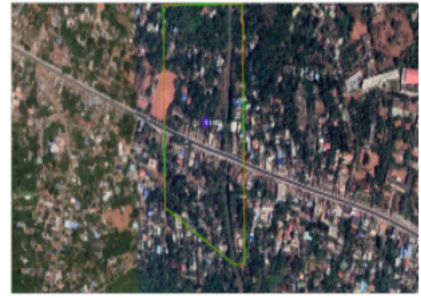

Google Map View