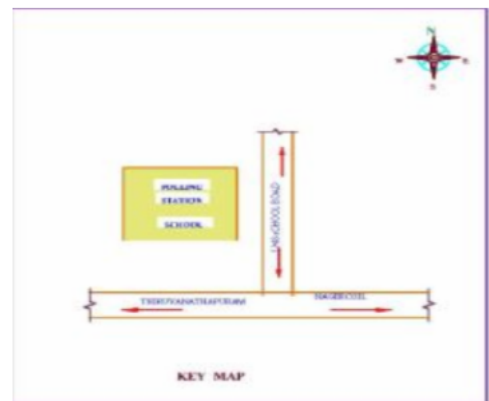

Key MAP View