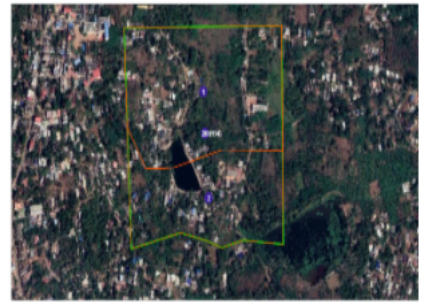

Google Map View