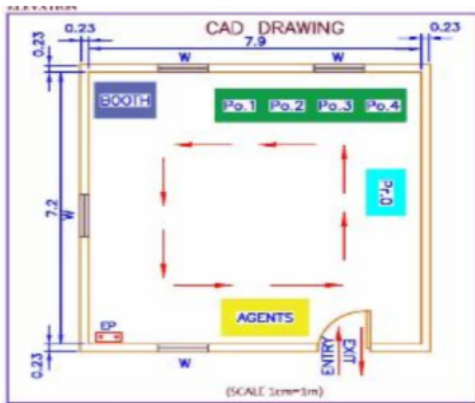

Google Map View

Polling Station Building Front View

Polling Station Front View

Cad View

Key MAP View

1 பெயர் : சுபத்திரா தேவி - தந்தையின் பெயர்: விஸ்வநாதன் - வீட்டு எண் : 1/18-2 வயது : 73 பாலினம் : பெண் Photo is available AXC1233741	2 பெயர் : பிஜூ விஸ்வன் வி தந்தையின் பெயர்: விஸ்வநாதன் - வீட்டு எண் : 1/18-2 வயது : 42 பாலினம் : ஆண் Photo is available AXC1233733	3 பெயர் : பிராங்கிலின் கிருபா - தந்தையின் பெயர்: மத்தியாஸ் - வீட்டு எண் : 4-9A வயது : 29 பாலினம் : பெண் Photo is available AXC1796325
4 பெயர் : ஜெபாஜினிபா தந்தையின் பெயர்: ஜோண்டஸ் வீட்டு எண் : 4-170 வயது : 32 பாலினம் : பெண் Photo is available AXC1457803	5 பெயர் : நிஷா தந்தையின் பெயர்: பால்ராஜ் வீட்டு எண் : 5-129ஏ வயது : 26 பாலினம் : பெண் Photo is available AXC2064400	6 பெயர் : ஜெயக்குமார் - தந்தையின் பெயர்: ஸ்ரீதரன் - வீட்டு எண் : 7-7D வயது : 41 பாலினம் : ஆண் Photo is available AXC1561091
7 பெயர் : சூதா - கணவர் பெயர்: செல்வ குமார் - வீட்டு எண் : 7-17 வயது : 40 பாலினம் : பெண் Photo is available AXC1561109	8 பெயர் : விஜயகுமார் - தந்தையின் பெயர்: முத்தையன் - வீட்டு எண் : 7-32C வயது : 40 பாலினம் : ஆண் Photo is available AXC1676485	9 பெயர் : நவீன் - தந்தையின் பெயர்: ஜஸ்டின் ராஜசேகர் வீட்டு எண் : 7-38A வயது : 31 பாலினம் : ஆண் Photo is available AXC1561141
10 பெயர் : ஸ்ரீஜித் - தந்தையின் பெயர்: ஸ்ரீகண்டன் - வீட்டு எண் : 7-43 வயது : 30 பாலினம் : ஆண் Photo is available AXC1561166	11 பெயர் : விக்டோரியா - கணவர் பெயர்: ரவீந்திரன் - வீட்டு எண் : 7-44 வயது : 45 பாலினம் : பெண் Photo is available AXC1561174	12 பெயர் : சுகனிதா நேசையன் கணவர் பெயர்: சதீஷ் - வீட்டு எண் : 7-46 வயது : 33 பாலினம் : பெண் Photo is available AXC1561182
13 பெயர் : விஜின் - தந்தையின் பெயர்: தங்கரெத்தினம் - வீட்டு எண் : 7-48 வயது : 31 பாலினம் : ஆண் Photo is available AXC1561208	14 பெயர் : ஷீஜா ராணி - தந்தையின் பெயர்: தாஸ் - வீட்டு எண் : 7-48 வயது : 31 பாலினம் : பெண் Photo is available AXC1712025	15 பெயர் : பிளோறன்ஸ்ஜெயா - கணவர் பெயர்: தங்கசுவாமி - வீட்டு எண் : 7-88 வயது : 37 பாலினம் : பெண் Photo is available AXC1561240
16 பெயர் : வீலாஅம்பிகா - கணவர் பெயர்: ஸ்ரீகண்டன் - வீட்டு எண் : 7-104 வயது : 38 பாலினம் : பெண் Photo is available AXC1561265	17 பெயர் : கணேஷ் - தந்தையின் பெயர்: சகஸ்ராநாமம் - வீட்டு எண் : 7-123 வயது : 30 பாலினம் : ஆண் Photo is available AXC1561273	18 பெயர் : சந்திரன் - தந்தையின் பெயர்: சிவஞானம் - வீட்டு எண் : 7-488 வயது : 46 பாலினம் : ஆண் Photo is available AXC1561281
19 பெயர் : நிஷா - தந்தையின் பெயர்: றாபி - வீட்டு எண் : 7-488 வயது : 32 பாலினம் : பெண் Photo is available AXC1561299	20 பெயர் : நிஷாந்த் - தந்தையின் பெயர்: றாபி - வீட்டு எண் : 7-488 வயது : 31 பாலினம் : ஆண் Photo is available AXC1561307	21 பெயர் : பிரேம்ராஜ் தந்தையின் பெயர்: பாலையன் - வீட்டு எண் : 8-2B வயது : 54 பாலினம் : ஆண் Photo is available MNJ1815406
22 பெயர் : பியூலா தந்தையின் பெயர்: பாலையன் - வீட்டு எண் : 8-2B வயது : 48 பாலினம் : பெண் Photo is available MNJ1818061	23 பெயர் : வின்சி கிறிஸ்டல் ஜாக் குலின் கணவர் பெயர்: பிறே55ம் ராஜ் வீட்டு எண் : 8-3 வயது : 43 பாலினம் : பெண் Photo is available AXC3107257	24 பெயர் : மணி தந்தையின் பெயர்: குமாரசுவாமிஆசாரி - வீட்டு எண் : 8-4 வயது : 65 பாலினம் : ஆண் Photo is available AXC2502821
25 பெயர் : கிருஷ்ணன் தந்தையின் பெயர்: குமாரசுவாமிஆசாரி - வீட்டு எண் : 8-5 வயது : 74 பாலினம் : ஆண் Photo is available AXC2502839	26 பெயர் : ரமேஷ் தந்தையின் பெயர்: கிருஷ்ணன்ஆசாரி வீட்டு எண் : 8-5 வயது : 47 பாலினம் : ஆண் Photo is available MNJ0882696	27 பெயர் : சதீஷ் கி தந்தையின் பெயர்: கிருஷ்ணன் - வீட்டு எண் : 8-5 வயது : 42 பாலினம் : ஆண் Photo is available MNJ1815273
28 பெயர் : ஜெபின் தந்தையின் பெயர்: ஏசுதாஸ் வீட்டு எண் : 8-5 வயது : 35 பாலினம் : ஆண் Photo is available AXC0142497	29 பெயர் : ஸ்ரீரேகா - தந்தையின் பெயர்: கிருஷ்ணன் ஆசாரி - வீட்டு எண் : 8-5 வயது : 31 பாலினம் : பெண் Photo is available AXC1561315	30 பெயர் : வசந்தாள் கணவர் பெயர்: சசிகுமார் - வீட்டு எண் : 8-5A வயது : 49 பாலினம் : பெண் Photo is available MNJ1819929