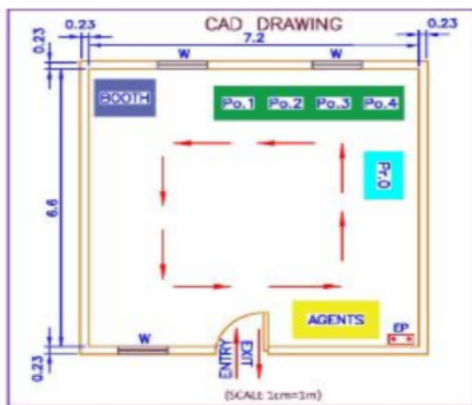

Google Map View

Polling Station Building Front View

Polling Station Front View

Cad View

Key MAP View

1 பெயர் : குரஜ் தந்தையின் பெயர்: மணி வீட்டு எண் : 2/128/4A610 வயது : 27 பாலினம் : ஆண் Photo is available	AXC2012458	2 பெயர் : அபி ஜோல்பா ஜோ. வ தந்தையின் பெயர்: ஜோசப் டேனியல் வீட்டு எண் : 2-206 வயது : 23 பாலினம் : பெண் Photo is available	AXC3045374	3 பெயர் : சரண்யா - தந்தையின் பெயர்: தானு - வீட்டு எண் : 3 வயது : 35 பாலினம் : பெண் Photo is available	AXC1810456
4 பெயர் : பூமணி - தந்தையின் பெயர்: செல்லன் - வீட்டு எண் : 3-241-2 வயது : 61 பாலினம் : ஆண் Photo is available	AXC1607969	5 பெயர் : பாலகிருஷ்ணன் தந்தையின் பெயர்: கொச்சப்பி - வீட்டு எண் : 4-28A வயது : 57 பாலினம் : ஆண் Photo is available	MNJ0886994	6 பெயர் : நவந்தகிருஷ்ணன் தந்தையின் பெயர்: கொச்சப்பி - வீட்டு எண் : 4-28A வயது : 51 பாலினம் : ஆண் Photo is available	AXC2642718
7 பெயர் : ஜெபக்கனி - தந்தையின் பெயர்: மணி - வீட்டு எண் : 7-27வி வட்டவிளை வயது : 34 பாலினம் : பெண் Photo is available	AXC1217058	8 பெயர் : விஜயசிங் - தந்தையின் பெயர்: தங்கநாடார் - வீட்டு எண் : 10-57B3 வயது : 50 பாலினம் : ஆண் Photo is available	AXC1567759	9 பெயர் : அஞ்சு தந்தையின் பெயர்: அர்ச்சுணன் வீட்டு எண் : 12 வயது : 28 பாலினம் : பெண் Photo is available	AXC1880988
10 பெயர் : சுரேஷ் தந்தையின் பெயர்: பொன்னுசுவாமி - வீட்டு எண் : 12-12ஏ வயது : 47 பாலினம் : ஆண் Photo is available	MNJ1847557	11 பெயர் : அஸ்மிகா ச தந்தையின் பெயர்: சசிகுமார் வீட்டு எண் : 12/18 வயது : 21 பாலினம் : பெண் Photo is available	AXC3011137	12 பெயர் : ஜாண்சன் தந்தையின் பெயர்: நாடாண்கண் - வீட்டு எண் : 12-30 வயது : 63 பாலினம் : ஆண் Photo is available	AXC2642726
13 பெயர் : ராட்சன் - தந்தையின் பெயர்: ஹாரீஸ் - வீட்டு எண் : 12-30 வயது : 55 பாலினம் : ஆண் Photo is available	AXC2642734	14 பெயர் : விஜி கணவர் பெயர்: ராட்சன் - வீட்டு எண் : 12-30 வயது : 48 பாலினம் : பெண் Photo is available	MNJ1838192	15 பெயர் : ஜாண்பீட்டர் தந்தையின் பெயர்: ஜாண்சன் - வீட்டு எண் : 12-30 வயது : 39 பாலினம் : ஆண் Photo is available	MNJ4125993
16 பெயர் : நடராஜன் தந்தையின் பெயர்: ராமச்சந்திரன் - வீட்டு எண் : 12-32 வயது : 51 பாலினம் : ஆண் Photo is available	MNJ4056883	17 பெயர் : ரெஜினாள் கணவர் பெயர்: பாலையன் - வீட்டு எண் : 12-34 வயது : 69 பாலினம் : பெண் Photo is available	AXC2642767	18 பெயர் : பால்ராஜ் தந்தையின் பெயர்: பாலையன் - வீட்டு எண் : 12-34 வயது : 47 பாலினம் : ஆண் Photo is available	AXC2642775
19 பெயர் : தனேஷ் தந்தையின் பெயர்: பாலையன் - வீட்டு எண் : 12-34 வயது : 38 பாலினம் : ஆண் Photo is available	MNJ4126009	20 பெயர் : கனிஷ் ராம் ஸ் தந்தையின் பெயர்: ஸ்டீபன் வீட்டு எண் : 12/66எஃப்1 வயது : 20 பாலினம் : ஆண் Photo is available	AXC3040193	21 பெயர் : காவியா ஸ்டீபன் தந்தையின் பெயர்: ஸ்டீபன் வீட்டு எண் : 12-66-F1 வயது : 22 பாலினம் : பெண் Photo is available	AXC3011194
22 பெயர் : நிஷா - தந்தையின் பெயர்: நயினார் - வீட்டு எண் : 12-79 வயது : 28 பாலினம் : பெண் Photo is available	RRJ2122471	23 பெயர் : அஜின் ம தந்தையின் பெயர்: க மனோகரன் வீட்டு எண் : 12/89 வயது : 19 பாலினம் : ஆண் Photo is available	AXC3136413	24 பெயர் : விஜய் தந்தையின் பெயர்: விஜயகுமார் வீட்டு எண் : 12-94 வயது : 29 பாலினம் : ஆண் Photo is available	AXC2983690
25 பெயர் : நேச ராஜ் ஜெயிலா - கணவர் பெயர்: ரதீஸ் - வீட்டு எண் : 12-100G வயது : 39 பாலினம் : பெண் Photo is available	AXC1659341	26 பெயர் : அபிஷேக் ம தந்தையின் பெயர்: மனோகரன் தி வீட்டு எண் : 12-122பி வயது : 21 பாலினம் : ஆண் Photo is available	AXC3154234	27 பெயர் : தியாகராஜன் தந்தையின் பெயர்: கிருஷ்ணன்ஆசாரி வீட்டு எண் : 12/128/1 வயது : 58 பாலினம் : ஆண் Photo is available	KYR2407104
28 பெயர் : அம்பிகா கணவர் பெயர்: தியாகராஜன் - வீட்டு எண் : 12/128/1 வயது : 52 பாலினம் : பெண் Photo is available	KYR3753274	29 பெயர் : பெனி லியோ தந்தையின் பெயர்: நடராஜன் வீட்டு எண் : 12-161 வயது : 27 பாலினம் : ஆண் Photo is available	AXC3086568	30 பெயர் : லீலா - கணவர் பெயர்: இரவிசந்திரன் - வீட்டு எண் : 12-289 வயது : 49 பாலினம் : பெண் Photo is available	AXC1462563