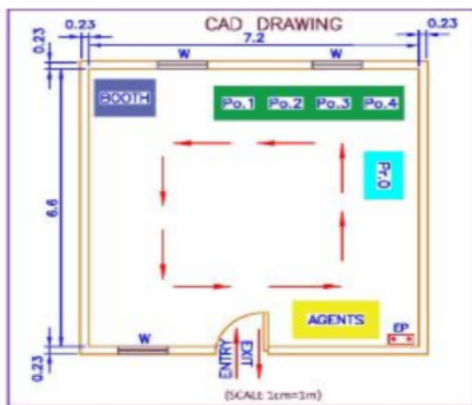

Google Map View

Polling Station Building Front View

Polling Station Front View

Cad View

Key MAP View

1 பெயர் : சொர்ணம் கணவர் பெயர் : கேசவன் - வீட்டு எண் : 22-91 வயது : 69 பாலினம் : பெண்	AXC2692697 Photo is available	2 பெயர் : ராதாகிருஷ்ணன் தந்தையின் பெயர் : கொச்சப்பி - வீட்டு எண் : 22-91 வயது : 60 பாலினம் : ஆண்	AXC2692705 Photo is available	3 பெயர் : சரஸ்வதி கணவர் பெயர் : ராதாகிருஷ்ணன் - வீட்டு எண் : 22-91 வயது : 54 பாலினம் : பெண்	AXC2692713 Photo is available
4 பெயர் : சுனிதா தந்தையின் பெயர் : கேசவன் - வீட்டு எண் : 22-91 வயது : 47 பாலினம் : பெண்	MNJ1838085 Photo is available	5 பெயர் : கலா இதரர் பெயர் : சுரேஷ் - வீட்டு எண் : 22-91 வயது : 40 பாலினம் : பெண்	MNJ1838135 Photo is available	6 பெயர் : கமலம் கணவர் பெயர் : ராமசுவாமி - வீட்டு எண் : 22-92 வயது : 78 பாலினம் : பெண்	AXC2692739 Photo is available
7 பெயர் : வேணுகோபால் தந்தையின் பெயர் : ராமசுவாமி - வீட்டு எண் : 22-92 வயது : 48 பாலினம் : ஆண்	AXC2692754 Photo is available	8 பெயர் : முகுந்தன் தந்தையின் பெயர் : இராமசாமி - வீட்டு எண் : 22-92 வயது : 46 பாலினம் : ஆண்	AXC0168740 Photo is available	9 பெயர் : சிவப்பிரியா சி கணவர் பெயர் : வேணுகோபால் வீட்டு எண் : 22-92 வயது : 41 பாலினம் : பெண்	AXC0157487 Photo is available
10 பெயர் : பிறியா - கணவர் பெயர் : முகுந்தன் - வீட்டு எண் : 22-92 வயது : 32 பாலினம் : பெண்	AXC1608215 Photo is available	11 பெயர் : கிருஷ்ண சிபியா தந்தையின் பெயர் : பால கிருஷ்ணன் வீட்டு எண் : 22-92 வயது : 20 பாலினம் : பெண்	AXC3176534 Photo is available	12 பெயர் : நேதாஜி - தந்தையின் பெயர் : ராதா கிருஷ்ணன் - வீட்டு எண் : 22-92A வயது : 35 பாலினம் : ஆண்	AXC1216373 Photo is available
13 பெயர் : ராமஜி - தந்தையின் பெயர் : ராதாகிருஷ்ணன் - வீட்டு எண் : 22-92 ஏ வயது : 32 பாலினம் : ஆண்	AXC1463256 Photo is available	14 பெயர் : செல்லப்பன் தந்தையின் பெயர் : அப்பாவு - வீட்டு எண் : 22-93 வயது : 74 பாலினம் : ஆண்	AXC2692762 Photo is available	15 பெயர் : டைட்டஸ் தந்தையின் பெயர் : செல்லப்பன் - வீட்டு எண் : 22-93 வயது : 48 பாலினம் : ஆண்	AXC2692788 Photo is available
16 பெயர் : விஜயா கணவர் பெயர் : டைட்டஸ் - வீட்டு எண் : 22-93 வயது : 45 பாலினம் : பெண்	MNJ1836154 Photo is available	17 பெயர் : ராஜமணி தந்தையின் பெயர் : பொன்னன்பெருமாள் - வீட்டு எண் : 22-94 வயது : 84 பாலினம் : ஆண்	AXC2692796 Photo is available	18 பெயர் : லட்சுமி கணவர் பெயர் : ராஜமணி - வீட்டு எண் : 22-94 வயது : 82 பாலினம் : பெண்	AXC2692804 Photo is available
19 பெயர் : பேரின்பதாஸ் - தந்தையின் பெயர் : முத்தையன் - வீட்டு எண் : 22-94 வயது : 51 பாலினம் : ஆண்	AXC1217033 Photo is available	20 பெயர் : நகுலன் தந்தையின் பெயர் : இராஜமணி - வீட்டு எண் : 22-94 வயது : 48 பாலினம் : ஆண்	MNJ0888008 Photo is available	21 பெயர் : சசிகலா கணவர் பெயர் : பேரின்பதாஸ் - வீட்டு எண் : 22-94 வயது : 45 பாலினம் : பெண்	MNJ2500262 Photo is available
# 22 பெயர் : மெற்றில்டாராணி கணவர் பெயர் : விவேகானந்த் வீட்டு எண் : 22-62-4 வயது : 42 பாலினம் : பெண்	MNJ4126249 Photo is available	23 பெயர் : ஜெயக்குமார் - தந்தையின் பெயர் : பொன்னையன் - வீட்டு எண் : 22-94A வயது : 56 பாலினம் : ஆண்	AXC1147958 Photo is available	24 பெயர் : விமலாபாய் கணவர் பெயர் : விஜயகுமார் - வீட்டு எண் : 22-94A வயது : 44 பாலினம் : பெண்	MNJ2500312 Photo is available
25 பெயர் : சவேஷா தந்தையின் பெயர் : ஜெயக்குமார் வீட்டு எண் : 22-94A வயது : 28 பாலினம் : பெண்	AXC1881093 Photo is available	26 பெயர் : ஜினிஸ் குமார் தந்தையின் பெயர் : ஜெயக் குமார் வீட்டு எண் : 22-94A1 வயது : 27 பாலினம் : ஆண்	AXC1900901 Photo is available	27 பெயர் : நாகராஜன் தந்தையின் பெயர் : ராஜமணி - வீட்டு எண் : 22-95 வயது : 53 பாலினம் : ஆண்	AXC2692812 Photo is available
28 பெயர் : றோஸ்லெட்மேரி கணவர் பெயர் : நாகராஜன் - வீட்டு எண் : 22-95 வயது : 47 பாலினம் : பெண்	MNJ4126256 Photo is available	29 பெயர் : சந்திரகலா - கணவர் பெயர் : நவந்தீகிருஷ்ணன் - வீட்டு எண் : 22-95 வயது : 40 பாலினம் : பெண்	AXC1040013 Photo is available	30 பெயர் : அனுஜித் என் ராஜன் தந்தையின் பெயர் : நாகராஜன் வீட்டு எண் : 22-95 வயது : 27 பாலினம் : ஆண்	AXC1900893 Photo is available