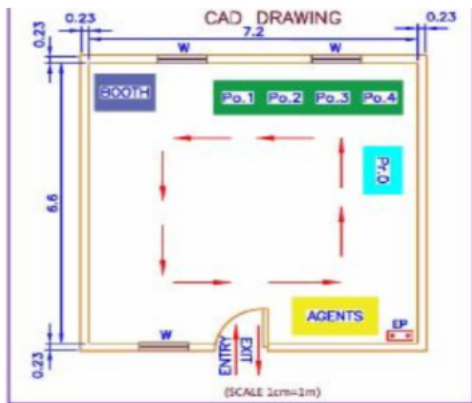

Google Map View

Polling Station Building Front View

Polling Station Front View

Cad View

Key MAP View

1 பெயர் : சுதாராணி - கணவர் பெயர்: முத்துக்குமார் - வீட்டு எண் : 1-14 வயது : 45 பாலினம் : பெண் Photo is available AXC1465293	2 பெயர் : மந்திர மூர்த்தி - தந்தையின் பெயர்: சங்கரலிங்கம் - வீட்டு எண் : 1-104 வயது : 57 பாலினம் : ஆண் Photo is available AXC1660406	3 பெயர் : குமாரி தங்கம் - கணவர் பெயர்: மந்திரமூர்த்தி - வீட்டு எண் : 1-104 வயது : 56 பாலினம் : பெண் Photo is available AXC1660414
4 பெயர் : மகேஷ் - தந்தையின் பெயர்: மந்திரமூர்த்தி - வீட்டு எண் : 1-104 வயது : 34 பாலினம் : ஆண் Photo is available AXC1660422	5 பெயர் : பேச்சிமுத்து - தந்தையின் பெயர்: மந்திரமூர்த்தி - வீட்டு எண் : 1-104 வயது : 29 பாலினம் : ஆண் Photo is available AXC1660430	6 பெயர் : குமாரி ஸ்டெபி - தந்தையின் பெயர்: கிருஷ்ண குமார் - வீட்டு எண் : 1-166-83A வயது : 33 பாலினம் : பெண் Photo is available AXC1465111
7 பெயர் : மெஜிலின் ஓய் இதரர் பெயர்: ஆல்பின் பாபி . கெய்ச் வீட்டு எண் : 2-2413 வயது : 39 பாலினம் : பெண் Photo is available AXC3048477	8 பெயர் : தீபன் தந்தையின் பெயர்: நாகராஜன் வீட்டு எண் : 3-108 வயது : 33 பாலினம் : ஆண் Photo is available AXC1620574	9 பெயர் : அஜிதகுமார் - தந்தையின் பெயர்: குமரேசன் - வீட்டு எண் : 5-269 வயது : 39 பாலினம் : ஆண் Photo is available AXC1660448
10 பெயர் : சுபி - கணவர் பெயர்: அஜித குமார் - வீட்டு எண் : 5-269 வயது : 37 பாலினம் : பெண் Photo is available AXC1660455	11 பெயர் : சுசீலா பி கணவர் பெயர்: எஸ் .கிருஷ்ணசுவாமி வீட்டு எண் : 7-26c வயது : 63 பாலினம் : பெண் Photo is available AXC3080116	12 பெயர் : ரெமி - கணவர் பெயர்: விபின்ராஜ் - வீட்டு எண் : 7-83D வயது : 38 பாலினம் : பெண் Photo is available AXC1465343
13 பெயர் : எட்வர்ட் சேம் ராஜ துரை - தந்தையின் பெயர்: அருளப்பன் - வீட்டு எண் : 9-47 வயது : 48 பாலினம் : ஆண் Photo is available AXC1660463	14 பெயர் : அஸ்வின - தந்தையின் பெயர்: ஸ்ரீதரன் - வீட்டு எண் : 9-195 வயது : 32 பாலினம் : ஆண் Photo is available AXC1465194	15 பெயர் : சத்தியசீலன் - தந்தையின் பெயர்: ராயப்பன் - வீட்டு எண் : 10-1 வயது : 77 பாலினம் : ஆண் Photo is available AXC1041136
16 பெயர் : ஷைனி - தந்தையின் பெயர்: செளந்தர பாண்டியன் - வீட்டு எண் : 10-1 வயது : 28 பாலினம் : பெண் Photo is available AXC1798446	17 பெயர் : சவிதா பி வி கணவர் பெயர்: ஜெஸ்டின் தாஸ் - வீட்டு எண் : 10-1/12 வயது : 46 பாலினம் : பெண் Photo is available MNJ2471290	18 பெயர் : அன்வர் ஷாஹின் ஷா தந்தையின் பெயர்: ஷாகுல் ஹமீது வீட்டு எண் : 10-1/20 ஏ வயது : 24 பாலினம் : ஆண் Photo is available AXC3176930
19 பெயர் : ஆஸ்டலின் சிவா - தந்தையின் பெயர்: நசல் ராஜ் - வீட்டு எண் : 10-1B வயது : 34 பாலினம் : ஆண் Photo is available AXC1378199	20 பெயர் : குணசீலன் தந்தையின் பெயர்: ராஜப்பன் - வீட்டு எண் : 10-3 வயது : 73 பாலினம் : ஆண் Photo is available AXC2572139	21 பெயர் : பாணுமதி கணவர் பெயர்: குணசீலன் - வீட்டு எண் : 10-3 வயது : 66 பாலினம் : பெண் Photo is available AXC2572683
22 பெயர் : விபின் சீலன் ஜி தந்தையின் பெயர்: குணசீலன் - வீட்டு எண் : 10-3 வயது : 39 பாலினம் : ஆண் Photo is available MNJ2020758	23 பெயர் : ஸ்டெபி ஷாலினி கணவர் பெயர்: விபின் சீலன் வீட்டு எண் : 10-3 வயது : 33 பாலினம் : பெண் Photo is available AXC1242775	24 பெயர் : அமிர்தம் கணவர் பெயர்: ராஜய்யன் - வீட்டு எண் : 10-4 வயது : 79 பாலினம் : பெண் Photo is available AXC2572691
25 பெயர் : ரெவி தந்தையின் பெயர்: இராஜையன் வீட்டு எண் : 10-4A வயது : 61 பாலினம் : ஆண் Photo is available AXC1845114	26 பெயர் : சைலாகுமாரி கணவர் பெயர்: ரெவி வீட்டு எண் : 10-4A வயது : 50 பாலினம் : பெண் Photo is available AXC1881796	27 பெயர் : ஏஞ்சலின் சோனி கணவர் பெயர்: பாரின். ரா.எஸ் வீட்டு எண் : 10/4A வயது : 28 பாலினம் : பெண் Photo is available AXC3048931
28 பெயர் : ஜாஸ்மின் நிர்மலா கணவர் பெயர்: ராஜி - வீட்டு எண் : 10-5 வயது : 47 பாலினம் : பெண் Photo is available AXC1066836	29 பெயர் : ஷாஜி தந்தையின் பெயர்: தங்கப்பன் - வீட்டு எண் : 10-5 வயது : 42 பாலினம் : ஆண் Photo is available MNJ2024511	S 30 பெயர் : ஜோஸ்பின் பனிதா - தந்தையின் பெயர்: ஏசுவடியான் - வீட்டு எண் : 10-5 வயது : 36 பாலினம் : பெண் Photo is available AXC1660471