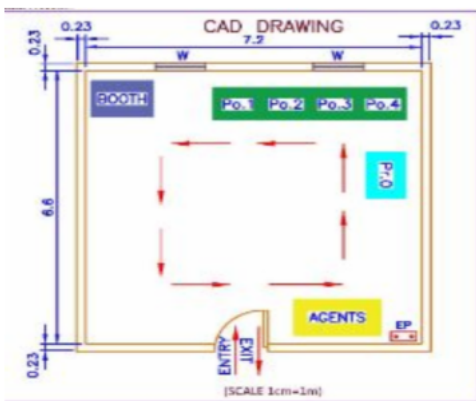

Google Map View

Polling Station Building Front View

Polling Station Front View

Cad View

Key MAP View

சட்டமன்றத் தொகுதியின் எண் மற்றும் பெயர் : 233-விளவன்கோடு  
பிரிவு எண் மற்றும் பெயர் 1-நல்லூர் (வ.கி), மற்றும் (பே.), வார்டு 14,18, பிளாக் 2, கசவன்விளை.