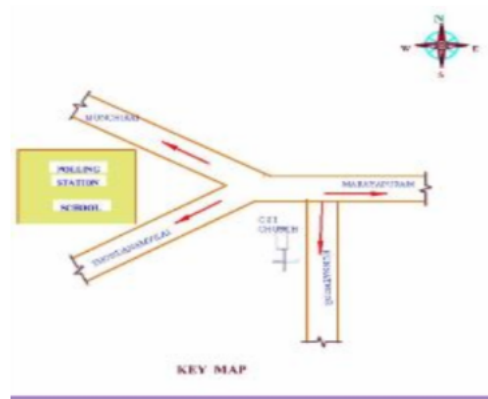

Key MAP View