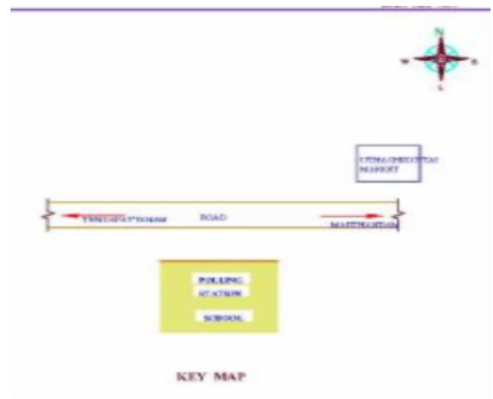

Key MAP View