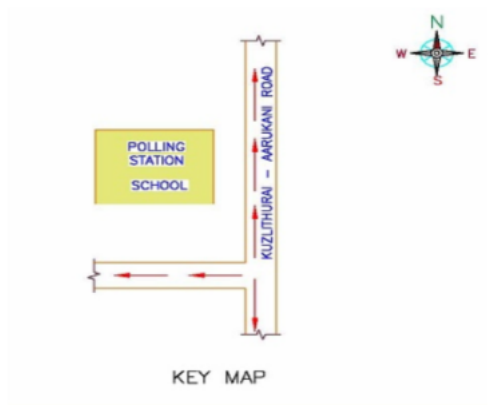

Google Map View

Polling Station Building Front View

Polling Station Front View

Cad View

Key MAP View

1 பெயர் : வசந்தா - தந்தையின் பெயர்: தங்கப்பன் - வீட்டு எண் : 1 வயது : 48 பாலினம் : பெண் Photo is available AXC1265370	2 பெயர் : சுனில்குமார் - தந்தையின் பெயர்: தங்கப்பன் - வீட்டு எண் : 1 வயது : 33 பாலினம் : ஆண் Photo is available AXC1498534	3 பெயர் : நோசிலி கணவர் பெயர்: தாசையன் - வீட்டு எண் : 1-3A1 வயது : 74 பாலினம் : பெண் Photo is available AXC2073823
4 பெயர் : அருள் தந்தையின் பெயர்: ஆன்றணி - வீட்டு எண் : 1-4 வயது : 38 பாலினம் : ஆண் Photo is available AXC0001875	5 பெயர் : சதீஷ் குமார் - தந்தையின் பெயர்: சசி - வீட்டு எண் : 1-4 வயது : 38 பாலினம் : ஆண் Photo is available AXC1265842	6 பெயர் : ஷெர்லின் தந்தையின் பெயர்: மோகனன் வீட்டு எண் : 1-4-30 வயது : 27 பாலினம் : பெண் Photo is available AXC1888445
7 பெயர் : ஷெர்லின் தந்தையின் பெயர்: மோகனன் வீட்டு எண் : 1-4-30 வயது : 25 பாலினம் : ஆண் Photo is available AXC2015477	8 பெயர் : ரெம்மியா - கணவர் பெயர்: சுனில்குமார் - வீட்டு எண் : 1-4A வயது : 34 பாலினம் : பெண் Photo is available AXC1265552	9 பெயர் : ஜாயிஸ் கணவர் பெயர்: தங்கப்பன் - வீட்டு எண் : 1-4C வயது : 83 பாலினம் : பெண் Photo is available KYR1312685
10 பெயர் : டேவிட் ராஜ் மோ தந்தையின் பெயர்: மோசஸ் - வீட்டு எண் : 1-4 டி/2 சானல்கரை வயது : 46 பாலினம் : ஆண் Photo is available KYR2256196	11 பெயர் : ஹெலன் ஜூலினாள் கணவர் பெயர்: அருள் வீட்டு எண் : 1/4 டி-3ஏ வயது : 37 பாலினம் : பெண் Photo is available AXC2884047	12 பெயர் : சிவசக்தி கணவர் பெயர்: சதீஷ் வீட்டு எண் : 1-4டீ 4-1 வயது : 42 பாலினம் : பெண் Photo is available AXC3084480
13 பெயர் : மோனிஷா த கணவர் பெயர்: றசல்ராஜ் வீட்டு எண் : 1-4டீ (5) வயது : 25 பாலினம் : பெண் Photo is available AXC2966703	14 பெயர் : சான்றி - இதரர் பெயர்: ஷெனு - வீட்டு எண் : 1-4E வயது : 39 பாலினம் : பெண் Photo is available AXC1678176	15 பெயர் : ஆல்பர்ட் தந்தையின் பெயர்: ஜாய்ஸ் வீட்டு எண் : 1-4ஐ வயது : 24 பாலினம் : ஆண் Photo is available AXC2951358
16 பெயர் : விஜயன் - தந்தையின் பெயர்: வேலாயுதன் பிள்ளை - வீட்டு எண் : 1-4E4 வயது : 67 பாலினம் : ஆண் Photo is available AXC1678135	17 பெயர் : ஜெயா - தாயின் பெயர்: விஜயன் - வீட்டு எண் : 1-4E4 வயது : 55 பாலினம் : பெண் Photo is available AXC1678127	18 பெயர் : கலா கணவர் பெயர்: சதிஷ் குமார் - வீட்டு எண் : 1-4F வயது : 44 பாலினம் : பெண் Photo is available AXC0001800
19 பெயர் : ஜெயா - கணவர் பெயர்: பாபு - வீட்டு எண் : 1-4F வயது : 42 பாலினம் : பெண் Photo is available AXC1265461	20 பெயர் : பிரபா சந்திரன் கணவர் பெயர்: சந்திரன் வீட்டு எண் : 1-4எஃப் வயது : 37 பாலினம் : பெண் Photo is available AXC3160769	21 பெயர் : செளமியா - கணவர் பெயர்: ராஜேஷ் - வீட்டு எண் : 1-4F வயது : 34 பாலினம் : பெண் Photo is available AXC1719020
22 பெயர் : அஜின் ச தந்தையின் பெயர்: சாந்திரன் வீட்டு எண் : 1-4எஃப் வயது : 19 பாலினம் : ஆண் Photo is available AXC3180957	23 பெயர் : கிருஷ்ணதுளசி - தந்தையின் பெயர்: கிருஷ்ணபிள்ளை - வீட்டு எண் : 1-4F வயது : 45 பாலினம் : ஆண் Photo is available KYR1137934	24 பெயர் : லிபின் - தந்தையின் பெயர்: தோமஸ் - வீட்டு எண் : 1-4F2 வயது : 32 பாலினம் : ஆண் Photo is available AXC1265578
25 பெயர் : அபிஜித் தந்தையின் பெயர்: கிருஷ்ணதுளசி வீட்டு எண் : 1-4எஃப் (3) வயது : 19 பாலினம் : ஆண் Photo is available AXC3170693	26 பெயர் : ஸ்ரீ ரேகா - இதரர் பெயர்: கிருஷ்ண துளசி - வீட்டு எண் : 1-4F3A வயது : 42 பாலினம் : பெண் Photo is available AXC1678093	27 பெயர் : முருகன் - தந்தையின் பெயர்: நேசமணி - வீட்டு எண் : 1-4F-3D வயது : 36 பாலினம் : ஆண் Photo is available AXC1073477
28 பெயர் : பிரதீஷ் வி தந்தையின் பெயர்: விக்ரமன் - வீட்டு எண் : 1-4எஃப்8ஏ வயது : 43 பாலினம் : ஆண் Photo is available KYR3769171	29 பெயர் : மல்லிகா - தாயின் பெயர்: பிரதீஷ் - வீட்டு எண் : 1-4F8A வயது : 40 பாலினம் : பெண் Photo is available AXC1678028	30 பெயர் : சுமாதேவி ச கணவர் பெயர்: பிரவீன் குமார் வீட்டு எண் : 1-4F8(A) வயது : 32 பாலினம் : பெண் Photo is available AXC3026960