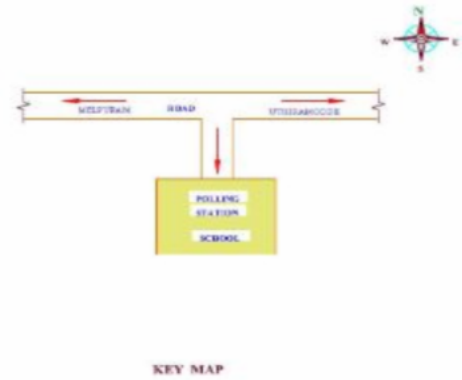

Cad View

Key MAP View