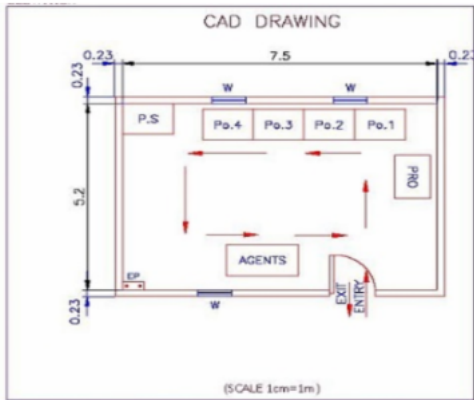

Google Map View

Polling Station Building Front View

Polling Station Front View

Cad View

Key MAP View

1 பெயர் : சந்தியா கணவர் பெயர்: வினோத்குமார் வீட்டு எண் : 6-29A வயது : 40 பாலினம் : பெண் Photo is available	XAD2774123	2 பெயர் : நித்யா மோ தந்தையின் பெயர்: மோகனன் - வீட்டு எண் : 9/20 நங்காயம் புரேடம், வயது : 31 பாலினம் : பெண் Photo is available	XAD1541242	3 பெயர் : ஹெல்வின் றோஸ் தந்தையின் பெயர்: ஹரிதாஸ் வீட்டு எண் : 19-105 வயது : 24 பாலினம் : பெண் Photo is available	XAD2773935
4 பெயர் : கல்வியாணி கணவர் பெயர்: அம்புரோஸ் - வீட்டு எண் : 20-2 வயது : 72 பாலினம் : பெண் Photo is available	KYR1191998	5 பெயர் : இராஜேஸ் தந்தையின் பெயர்: அம்புரோஸ் - வீட்டு எண் : 20-2 வயது : 50 பாலினம் : ஆண் Photo is available	KYR1192434	6 பெயர் : சுரேஷ் குமார் - தந்தையின் பெயர்: அம்புரோஸ் - வீட்டு எண் : 20-2 வயது : 44 பாலினம் : ஆண் Photo is available	KYR3754280
7 பெயர் : பிந்து கணவர் பெயர்: ராஜேஷ் - வீட்டு எண் : 20-2 வயது : 40 பாலினம் : பெண் Photo is available	XAD0043794	8 பெயர் : பிந்து - கணவர் பெயர்: சுரேஷ்குமார் - வீட்டு எண் : 20-2 வயது : 35 பாலினம் : பெண் Photo is available	XAD1743822	9 பெயர் : துரைராஜ் தந்தையின் பெயர்: தங்கப்பன் - வீட்டு எண் : 20-4 வயது : 55 பாலினம் : ஆண் Photo is available	XAD2330033
10 பெயர் : பிறகாசி கணவர் பெயர்: துரைராஜ் வீட்டு எண் : 20-4 வயது : 53 பாலினம் : பெண் Photo is available	XAD1906387	11 பெயர் : அனீஷ் ராஜ் - தந்தையின் பெயர்: துரைராஜ் - வீட்டு எண் : 20-4 வயது : 31 பாலினம் : ஆண் Photo is available	XAD1541267	12 பெயர் : வினீஷ் ராஜ் தந்தையின் பெயர்: துரைராஜ் வீட்டு எண் : 20-4 வயது : 29 பாலினம் : ஆண் Photo is available	XAD1906395
13 பெயர் : றோஸ்லன்று கணவர் பெயர்: தர்மராஜ் வீட்டு எண் : 20-5 வயது : 58 பாலினம் : பெண் Photo is available	XAD1906544	14 பெயர் : தர்மராஜ் தந்தையின் பெயர்: செல்லையன் - வீட்டு எண் : 20-5 வயது : 57 பாலினம் : ஆண் Photo is available	XAD2330041	15 பெயர் : ஜஸ்டின் ராஜ் தந்தையின் பெயர்: தர்மராஜ் - வீட்டு எண் : 20-5 வயது : 34 பாலினம் : ஆண் Photo is available	XAD1120963
16 பெயர் : விஜய்ராஜ் - தந்தையின் பெயர்: தர்மராஜ் - வீட்டு எண் : 20-5 வயது : 29 பாலினம் : ஆண் Photo is available	XAD1837244	17 பெயர் : ரத்தினசாமி - தந்தையின் பெயர்: பொன்னுநாடார் - வீட்டு எண் : 20-5A வயது : 69 பாலினம் : ஆண் Photo is available	XAD1743798	18 பெயர் : ரமணி - கணவர் பெயர்: ரத்தினசுவாமி - வீட்டு எண் : 20-5A வயது : 65 பாலினம் : பெண் Photo is available	XAD1743806
19 பெயர் : ரெத்தினசுவாமி தந்தையின் பெயர்: செல்லையன் - வீட்டு எண் : 20-5-A வயது : 59 பாலினம் : ஆண் Photo is available	XAD2330058	20 பெயர் : லூக்கோஸ் தந்தையின் பெயர்: நேசன் - வீட்டு எண் : 20-6 வயது : 69 பாலினம் : ஆண் Photo is available	XAD2330322	21 பெயர் : சரோஜினி கணவர் பெயர்: றசாலம் - வீட்டு எண் : 20-6A வயது : 62 பாலினம் : பெண் Photo is available	KYR2423457
22 பெயர் : சுனில் தாயின் பெயர்: சரோஜினி - வீட்டு எண் : 20-6A வயது : 43 பாலினம் : ஆண் Photo is available	KYR2424927	23 பெயர் : ஜிஜி - கணவர் பெயர்: சுனில் - வீட்டு எண் : 20-6A வயது : 38 பாலினம் : பெண் Photo is available	XAD1212604	24 பெயர் : ரெத்தினமணி தந்தையின் பெயர்: ஜோசப் - வீட்டு எண் : 20-6B வயது : 61 பாலினம் : ஆண் Photo is available	KYR3066388
25 பெயர் : ஸ்டெல்லா கணவர் பெயர்: ரெத்தினமணி - வீட்டு எண் : 20-6B வயது : 57 பாலினம் : பெண் Photo is available	KYR2422665	26 பெயர் : ஜோனி - தந்தையின் பெயர்: ரெத்தினமணி - வீட்டு எண் : 20-6B வயது : 34 பாலினம் : ஆண் Photo is available	XAD1212620	27 பெயர் : லேகா தந்தையின் பெயர்: ரெத்தினமணி வீட்டு எண் : 20-6B வயது : 27 பாலினம் : பெண் Photo is available	XAD2774974
28 பெயர் : விஜயகுமாரி கணவர் பெயர்: பால்ராஜ் - வீட்டு எண் : 20-6C வயது : 55 பாலினம் : பெண் Photo is available	KYR2422863	29 பெயர் : ராஜேஷ் - தந்தையின் பெயர்: பால்ராஜ் - வீட்டு எண் : 20-6C வயது : 35 பாலினம் : ஆண் Photo is available	XAD1212588	30 பெயர் : ஷைஜ் ப தந்தையின் பெயர்: பால்ராஜ் வீட்டு எண் : 20/6லி வயது : 31 பாலினம் : பெண் Photo is available	XAD3096757