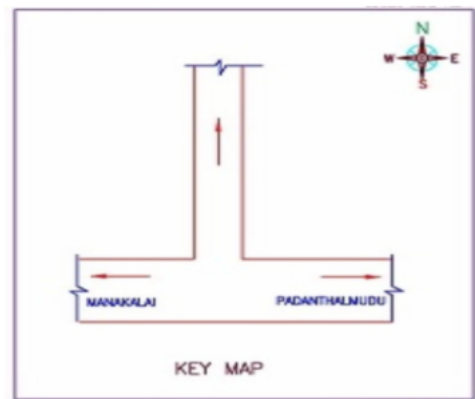

Key MAP View