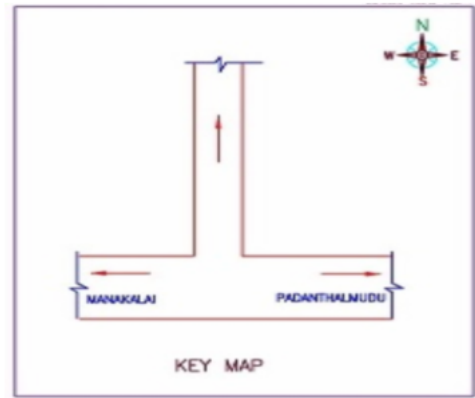

Cad View

Key MAP View