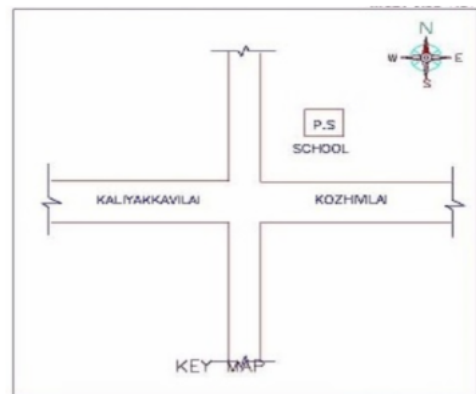

Key MAP View